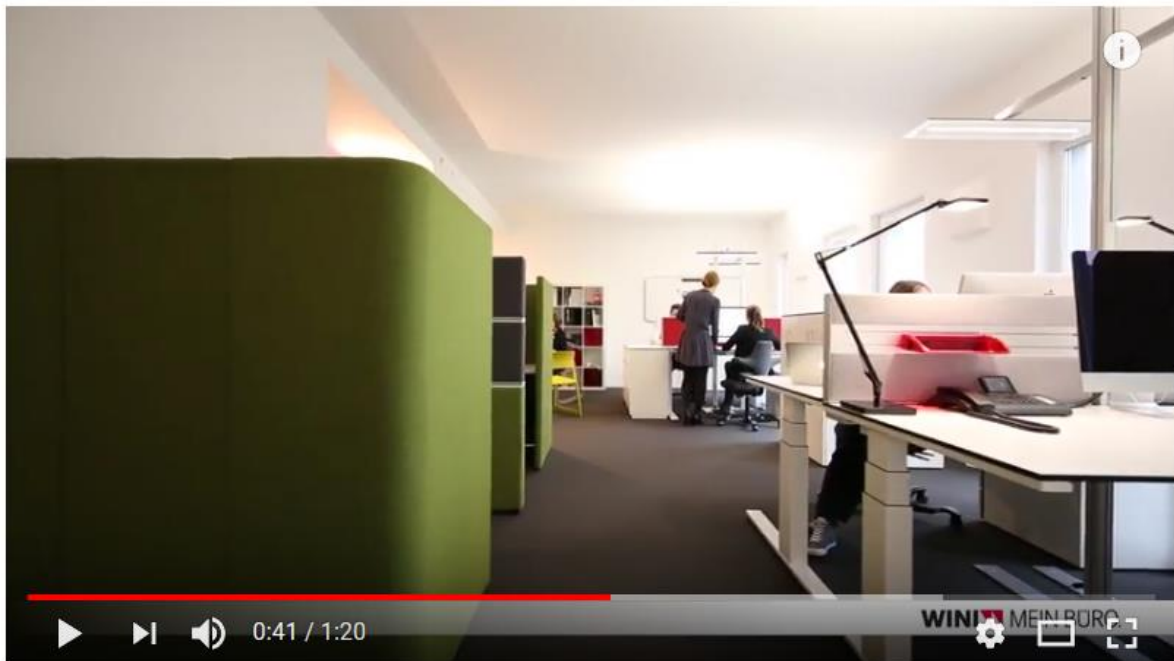

### Über Mensch&Büro

Mensch&Büro ist das Trendmagazin für den Lebensraum Büro. Die Themenbereiche sind ebenso weit reichend wie das Thema Büro selbst. Wir berichten über das breit gefächerte Angebot von Produkten und Raumlösungen der Büroeinrichtungsbranche. Darüber hinaus sind die Themen Licht-, Boden-, Wand- und Deckengestaltung, Design, Architektur, Facility Management, IT, Immobilien, Accessoires und Management fester Bestandteil der Berichterstattung.