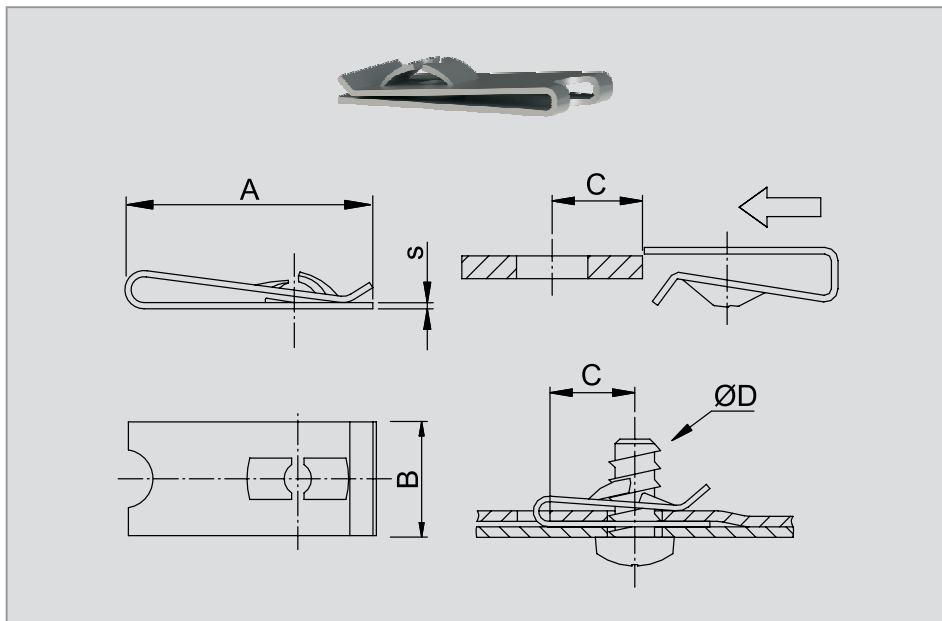

⁹für Gewindegewindeschraube
⁴⁰selbstsichernd

Ausführung entspricht nicht immer im Detail der Zeichnung. Alle Maßangaben in mm.

Produktgruppe C01.01

Merkmale

- Mutter zum Aufschieben auf (Blech-) Kanten
- Bietet eine sichere und schnelle Verbindung von zwei oder mehreren Teilen
- Einfache Montage und Demontage
- Toleranzausgleich und Blindmontage möglich

⁴⁰für Gewindefschneidschraube
⁴⁰selbstsichernd

Ausführung entspricht nicht immer im Detail der Zeichnung. Alle Maßangaben in mm.

Produktgruppe C01.01

Merkmale

- Mutter zum Aufschieben auf (Blech-) Kanten
- Bietet eine sichere und schnelle Verbindung von zwei oder mehreren Teilen
- Einfache Montage und Demontage
- Toleranzausgleich und Blindmontage möglich

Ausführung entspricht nicht immer im Detail der Zeichnung. Alle Maßangaben in mm.

Produktgruppe C01.01

Merkmale

- Mutter zum Aufschieben auf (Blech-) Kanten
- Bietet eine sichere und schnelle Verbindung von zwei oder mehreren Teilen
- Einfache Montage und Demontage
- Toleranzausgleich und Blindmontage möglich