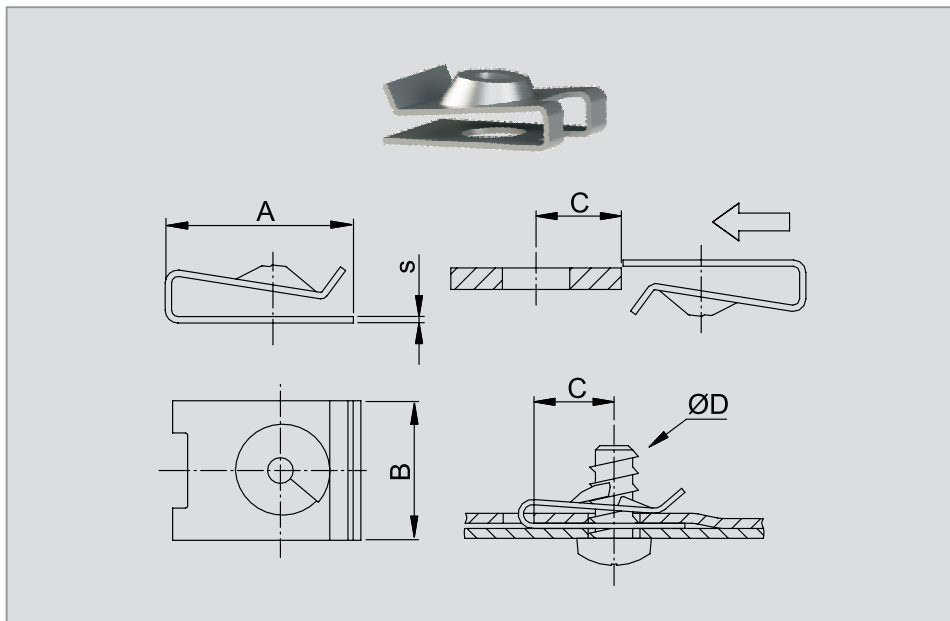

⁹für Gewindegewindeschraube
⁴⁰selbstsichernd

Ausführung entspricht nicht immer im Detail der Zeichnung. Alle Maßangaben in mm.

Produktgruppe C01.01

Merkmale

- Mutter zum Aufschieben auf (Blech-) Kanten
- Bietet eine sichere und schnelle Verbindung von zwei oder mehreren Teilen
- Einfache Montage und Demontage
- Toleranzausgleich und Blindmontage möglich

³für Gewincheschneidschraube
⁴⁰selbstsichernd

Universal

Blechmutter

Ausführung entspricht nicht immer im Detail der Zeichnung. Alle Maßangaben in mm.

Produktgruppe C01.01

Merkmale

- Mutter zum Aufschieben auf (Blech-) Kanten
- Bietet eine sichere und schnelle Verbindung von zwei oder mehreren Teilen
- Einfache Montage und Demontage
- Toleranzausgleich und Blindmontage möglich

⁴⁰für Gewindefschneidschraube
⁴⁰selbstsichernd

Ausführung entspricht nicht immer im Detail der Zeichnung. Alle Maßangaben in mm.

Produktgruppe C01.01

Merkmale

- Mutter zum Aufschieben auf (Blech-) Kanten
- Bietet eine sichere und schnelle Verbindung von zwei oder mehreren Teilen
- Einfache Montage und Demontage
- Toleranzausgleich und Blindmontage möglich

⁹für Gewindegewindeschraube
¹⁰selbstsichernd

Universal

Blechmutter

Ausführung entspricht nicht immer im Detail der Zeichnung. Alle Maßangaben in mm.

Produktgruppe C01.01

Merkmale

- Mutter zum Aufschieben auf (Blech-) Kanten
- Bietet eine sichere und schnelle Verbindung von zwei oder mehreren Teilen
- Einfache Montage und Demontage
- Toleranzausgleich und Blindmontage möglich