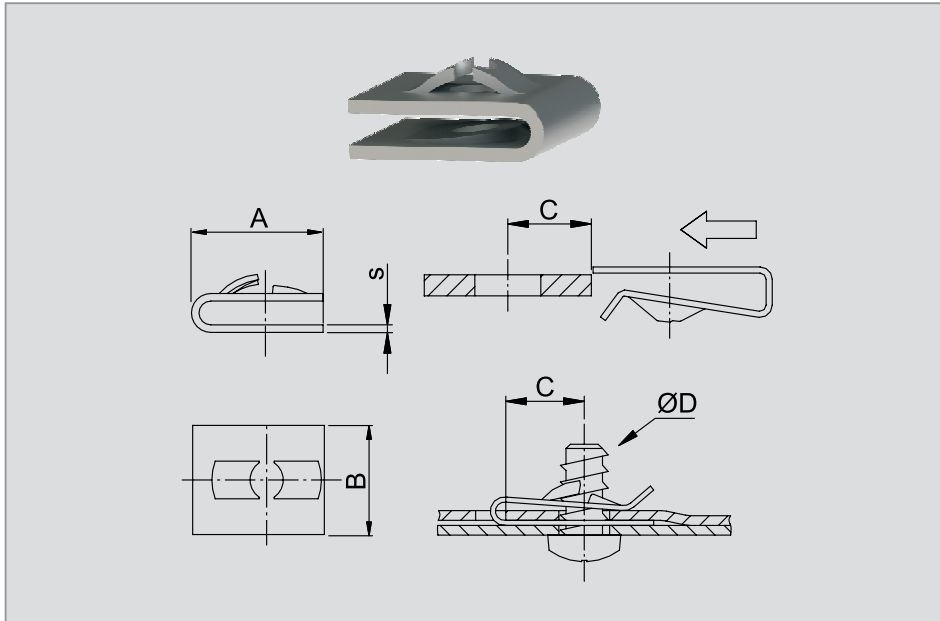

⁹für Gewindegewindeschraube
⁴⁰selbstsichernd

Ausführung entspricht nicht immer im Detail der Zeichnung. Alle Maßangaben in mm.

Produktgruppe C01.01

Merkmale

- Mutter zum Aufschieben auf (Blech-) Kanten
- Bietet eine sichere und schnelle Verbindung von zwei oder mehreren Teilen
- Einfache Montage und Demontage
- Toleranzausgleich und Blindmontage möglich

⁹für Gewindefschneidschraube
⁴⁰selbstsichernd

Ausführung entspricht nicht immer im Detail der Zeichnung. Alle Maßangaben in mm.

Produktgruppe C01.01

Merkmale

- Mutter zum Aufschieben auf (Blech-) Kanten
- Bietet eine sichere und schnelle Verbindung von zwei oder mehreren Teilen
- Einfache Montage und Demontage
- Toleranzausgleich und Blindmontage möglich

Universal

Blechmutter

Ausführung entspricht nicht immer im Detail der Zeichnung. Alle Maßangaben in mm.

Produktgruppe C01.01

Merkmale

- Mutter zum Aufschieben auf (Blech-) Kanten
- Bietet eine sichere und schnelle Verbindung von zwei oder mehreren Teilen
- Einfache Montage und Demontage
- Toleranzausgleich und Blindmontage möglich

Ausführung entspricht nicht immer im Detail der Zeichnung. Alle Maßangaben in mm.

Produktgruppe C01.01

Merkmale

- Mutter zum Aufschieben auf (Blech-) Kanten
- Bietet eine sichere und schnelle Verbindung von zwei oder mehreren Teilen
- Einfache Montage und Demontage
- Toleranzausgleich und Blindmontage möglich