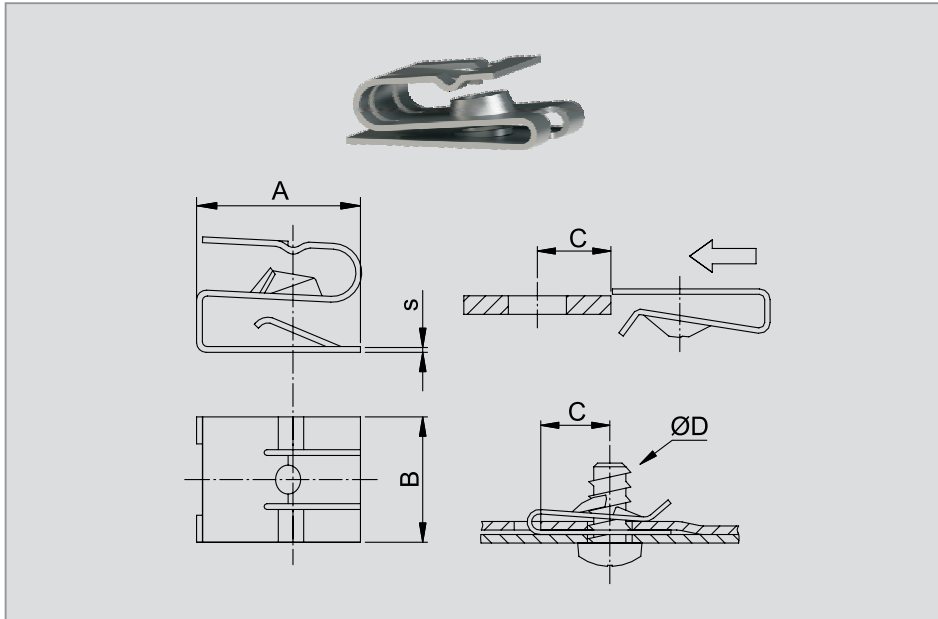

Ausführung entspricht nicht immer im Detail der Zeichnung. Alle Maßangaben in mm.

Produktgruppe C01.01

Merkmale

- Mutter zum Aufschieben auf (Blech-) Kanten
- Bietet eine sichere und schnelle Verbindung von zwei oder mehreren Teilen
- Einfache Montage und Demontage
- Toleranzausgleich und Blindmontage möglich

Form R

IMS-Nr.	ØD	Bef.-Dicke	A	B	C	s	Material	Oberfläche
05075220	4,20	0,80-2,00	16,30	13,00	7,60	0,50	CK 67	VZ FL PASS
05062160³³	4,20	0,80-2,00	16,50	11,00	7,60	0,50	CK 67	VZ FL PASS
05060700³³	4,80	0,80-2,00	16,50	11,00	7,00-7,50	0,50	CK 67	VZ FL PASS
0500637A⁴⁰	4,80	0,80-2,00	17,90	13,00	8,00-8,50	0,60	CK 67	PHR IMP
0500637B⁴⁰	4,80	0,80-2,00	17,90	13,00	8,00-8,50	0,60	CK 67	VZ FL PASS
05083740⁴⁰	4,80	0,80-1,80	19,60	15,00	6,50-7,00	0,60	CK 67	VZ FL PASS
0508374A⁴⁰	4,80	0,80-1,80	19,60	15,00	6,50-7,00	0,60	CK 67	MKB SI
05066990⁴⁰	4,80	1,50-2,50	20,70	18,50	10,00	0,70	CK 67	MKB SI
05065370⁴⁰	4,80	2,00-3,50	17,90	13,00	7,00	0,60	CK 67	PHR SW
05066570⁴⁰	4,80	2,30-5,00	16,30	13,00	6,70-7,30	0,60	CK 67	PHR IMP
0506657A⁴⁰	4,80	2,30-5,00	16,30	13,00	6,70-7,30	0,60	CK 67	MKB SI GZ
05054060⁴⁰	4,80	2,30-5,00	18,00	13,00	6,50-7,00	0,60	CK 67	MKB SI
05045100^{9,40}	5,00	2,00-3,00	16,50	11,00	6,80-7,20	0,60	CK 67	MKB SI GZ
05025540	5,50	1,20-1,70	15,20	18,00	6,50-6,70	0,70	CK 67	MKB SI

⁹für Gewindegewinde

³³mit Schraubenspitzenabdeckung

⁴⁰selbstsichernd