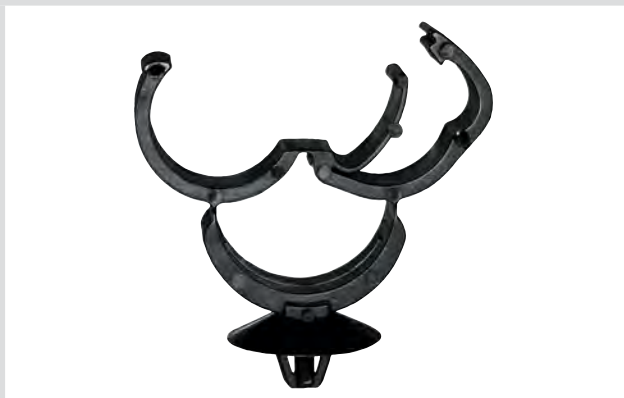

IMS-Nr.: 13091830
Orig.-Nr.: 7703079338
Bild-Nr.: 42