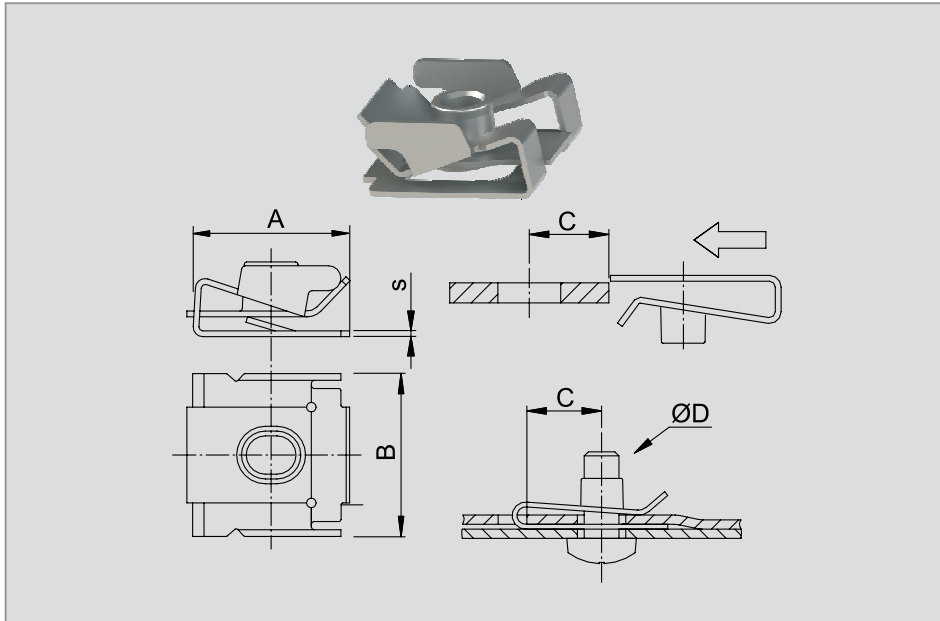

⁹für Gewindegewindeschraube
⁴⁰selbstsichernd

Ausführung entspricht nicht immer im Detail der Zeichnung. Alle Maßangaben in mm.

Produktgruppe C01.01

Merkmale

- Mutter zum Aufschieben auf (Blech-) Kanten
- Bietet eine sichere und schnelle Verbindung von zwei oder mehreren Teilen
- Einfache Montage und Demontage
- Toleranzausgleich und Blindmontage möglich

⁴⁰selbstsichernd

Ausführung entspricht nicht immer im Detail der Zeichnung. Alle Maßangaben in mm.

Produktgruppe C01.01

Merkmale

- Mutter zum Aufschieben auf (Blech-) Kanten
- Bietet eine sichere und schnelle Verbindung von zwei oder mehreren Teilen
- Einfache Montage und Demontage
- Toleranzausgleich und Blindmontage möglich
- Hohes Anzugsmoment
- Muttern mit Gewindeschaft eignen sich auch für anspruchsvolle Verbindungen

⁴⁰selbstsichernd

Universal

Blechmutter

Ausführung entspricht nicht immer im Detail der Zeichnung. Alle Maßangaben in mm.

Produktgruppe C01.01

Merkmale

- Mutter zum Aufschieben auf (Blech-) Kanten
- Bietet eine sichere und schnelle Verbindung von zwei oder mehreren Teilen
- Einfache Montage und Demontage
- Toleranzausgleich und Blindmontage möglich
- Hohes Anzugsmoment
- Muttern mit Gewindeschaft eignen sich auch für anspruchsvolle Verbindungen