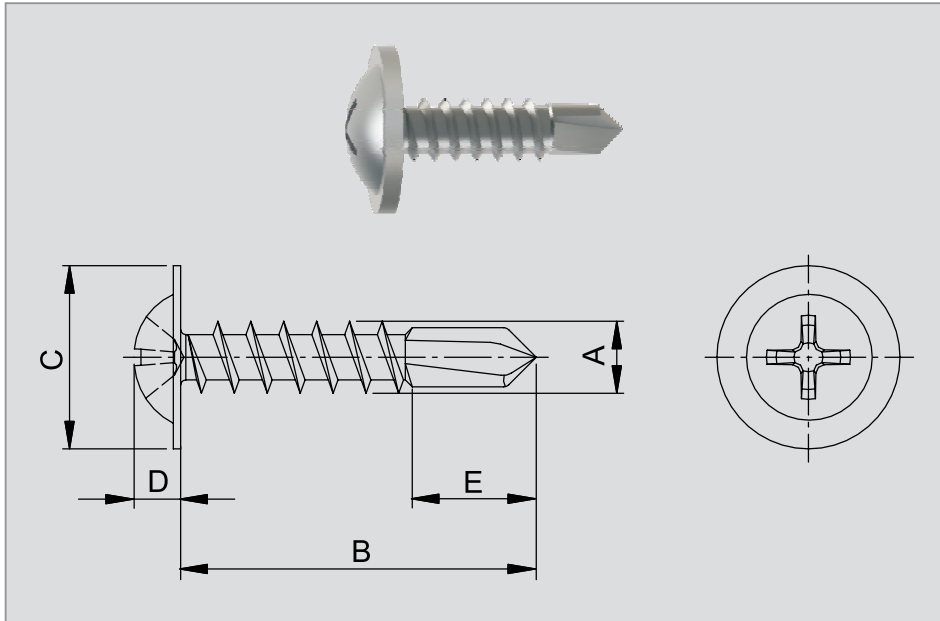

⁴⁰selbstsichernd

Ausführung entspricht nicht immer im Detail der Zeichnung. Alle Maßangaben in mm.

Produktgruppe C01.01

Merkmale

- Mutter zum Aufschieben auf (Blech-) Kanten
- Bietet eine sichere und schnelle Verbindung von zwei oder mehreren Teilen
- Einfache Montage und Demontage
- Toleranzausgleich und Blindmontage möglich

⁴⁰selbstsichernd

Ausführung entspricht nicht immer im Detail der Zeichnung. Alle Maßangaben in mm.

Produktgruppe C01.01

Merkmale

- Mutter zum Aufschieben auf (Blech-) Kanten
- Bietet eine sichere und schnelle Verbindung von zwei oder mehreren Teilen
- Einfache Montage und Demontage
- Toleranzausgleich und Blindmontage möglich
- Hohes Anzugsmoment
- Muttern mit Gewindeschaft eignen sich auch für anspruchsvolle Verbindungen

Universal

Bundschraube ähnlich DIN 7981 B

Ausführung entspricht nicht immer im Detail der Zeichnung. Alle Maßangaben in mm.

Produktgruppe D17.02

Merkmale

- Blechschrauben mit angepasster Scheibe, mit Spitze und Kreuzschlitz, gehärtet, verzinkt schwarz Chrom-3
- Kreuzschlitz Größe 2

Universal

Bundschraube mit Bohrspitze

Ausführung entspricht nicht immer im Detail der Zeichnung. Alle Maßangaben in mm.

Produktgruppe D17.03

Merkmale

- Die Schraube hat eine extra gehärtete Bohrspitze, somit entfällt das Vorbohren
- Die angespresste Scheibe eignet sich hervorragend für Befestigung von weichen Materialien
- Die Schraube ist sehr gut für Befestigung von dünnen Blechen aller Art sowie Kunststoffen geeignet
- Kreuzschlitz Größe 2