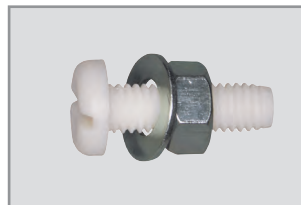

IMS-Art.-Nr.	Abmessungen
5400390A	6 x 20