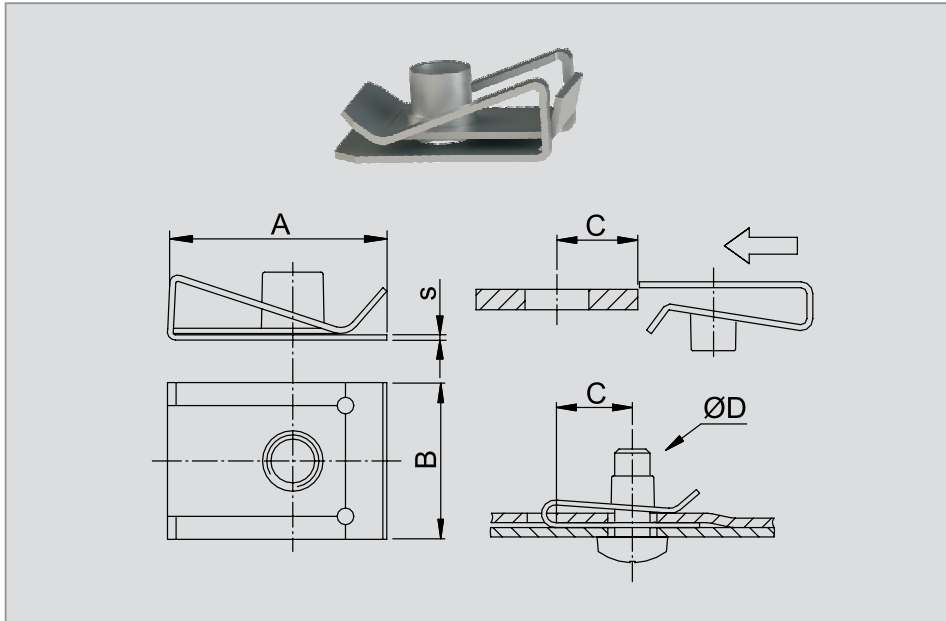

^{*)}für Gewindegewindeschraube
^{*)}selbstsichernd

Ausführung entspricht nicht immer im Detail der Zeichnung. Alle Maßangaben in mm.

Produktgruppe C01.01

Merkmale

- Mutter zum Aufschieben auf (Blech-) Kanten
- Bietet eine sichere und schnelle Verbindung von zwei oder mehreren Teilen
- Einfache Montage und Demontage
- Toleranzausgleich und Blindmontage möglich

⁹für Gewindegewindeschraube
⁴⁰selbstsichernd

Ausführung entspricht nicht immer im Detail der Zeichnung. Alle Maßangaben in mm.

Produktgruppe C01.01

Merkmale

- Mutter zum Aufschieben auf (Blech-) Kanten
- Bietet eine sichere und schnelle Verbindung von zwei oder mehreren Teilen
- Einfache Montage und Demontage
- Toleranzausgleich und Blindmontage möglich

⁴⁰selbstsichernd

Universal

Blechmutter

Ausführung entspricht nicht immer im Detail der Zeichnung. Alle Maßangaben in mm.

Produktgruppe C01.01

Merkmale

- Mutter zum Aufschieben auf (Blech-) Kanten
- Bietet eine sichere und schnelle Verbindung von zwei oder mehreren Teilen
- Einfache Montage und Demontage
- Toleranzausgleich und Blindmontage möglich
- Hohes Anzugsmoment
- Muttern mit Gewindeschaft eignen sich auch für anspruchsvolle Verbindungen

⁴⁰selbstsichernd

Ausführung entspricht nicht immer im Detail der Zeichnung. Alle Maßangaben in mm.

Produktgruppe C01.01

Merkmale

- Mutter zum Aufschieben auf (Blech-) Kanten
- Bietet eine sichere und schnelle Verbindung von zwei oder mehreren Teilen
- Einfache Montage und Demontage
- Toleranzausgleich und Blindmontage möglich
- Hohes Anzugsmoment
- Muttern mit Gewindeschaft eignen sich auch für anspruchsvolle Verbindungen