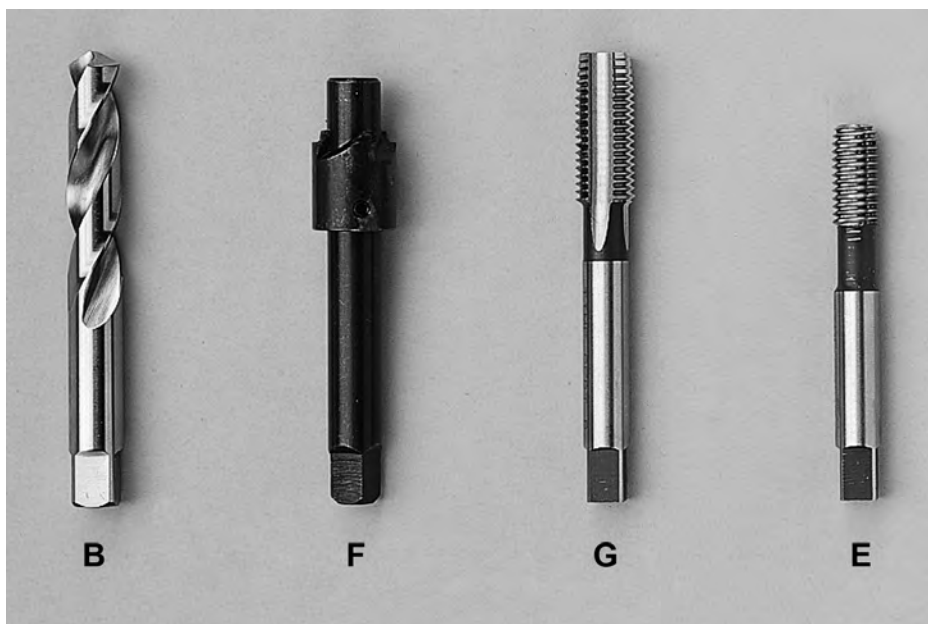

Universal

MEBUX®-Gewindereparatursystem

Produktgruppe C14.01

Merkmale

- Werkzeuge für die Reparatur vom metrischen Gewinde
- Bohrer aus HSS, Sitzfräser, Einschnittgewindebohrer, Eindrehwerkzeug
- Komplett Werkzeugsätze für metrische Gewinde M4 – M12
- Bei Bedarf sind die Werkzeuge auch einzeln lieferbar

Ausführung entspricht nicht immer im Detail der Zeichnung. Alle Maßangaben in mm.

Werkzeugsätze

IMS-Nr.	Gewindeart	Bezeichnung	Werkzeug
7204070W	M4 x 0,70	Bohrer	7204070B
		Eindrehwerkzeug	7204070E
		Sitzfräser	7204070F
		Gewindeschneider	7204070G
7205080W	M5 x 0,80	Bohrer	7205080B
		Eindrehwerkzeug	7205080E
		Sitzfräser	7205080F
		Gewindeschneider	7205080G
7206100W	M6 x 1,00	Bohrer	7206100B
		Eindrehwerkzeug	7206100E
		Sitzfräser	7206100F
		Gewindeschneider	7206100G
7207100W	M7 x 1,00	Bohrer	7207100B
		Eindrehwerkzeug	7207100E
		Sitzfräser	7207100F
		Gewindeschneider	7207100G
7208125W	M8 x 1,25	Bohrer	7208125B
		Eindrehwerkzeug	7208125E
		Sitzfräser	7208125F
		Gewindeschneider	7208125G
7210100W	M10 x 1,00	Bohrer	7210100B
		Eindrehwerkzeug	7210100E
		Sitzfräser	7210100F
		Gewindeschneider	7210100G
7210125W	M10 x 1,25	Bohrer	7210100B
		Sitzfräser	7210100F
		Eindrehwerkzeug	7210125E
		Gewindeschneider	7210125G