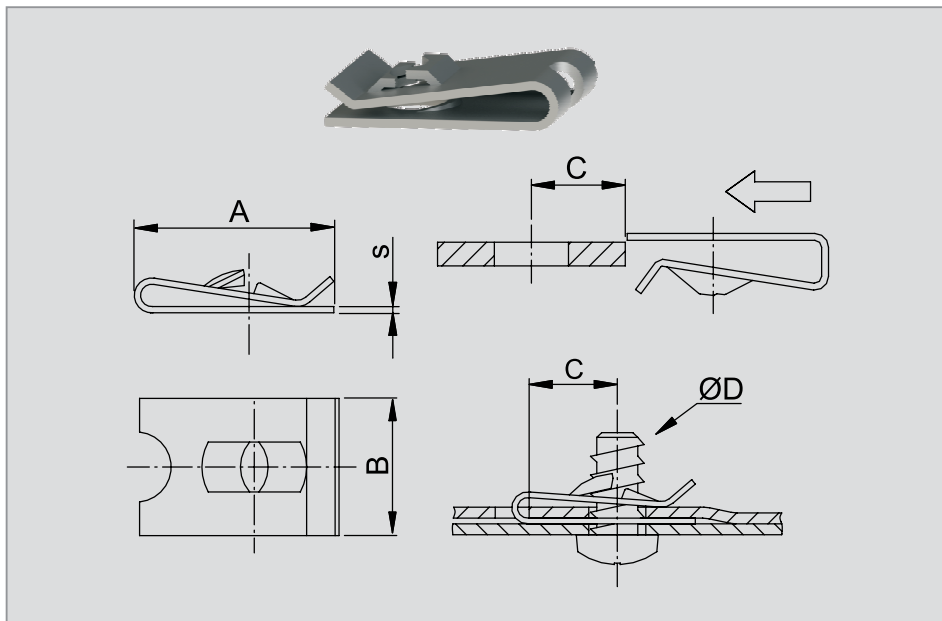

Universal

Blechmutter

Ausführung entspricht nicht immer im Detail der Zeichnung. Alle Maßangaben in mm.

Produktgruppe C01.01

Merkmale

- Mutter zum Aufschieben auf (Blech-) Kanten
- Bietet eine sichere und schnelle Verbindung von zwei oder mehreren Teilen
- Einfache Montage und Demontage
- Toleranzausgleich und Blindmontage möglich

Form D

IMS-Nr.	ØD	Bef.-Dicke	A	B	C	s	Material	Oberfläche
05006530	2,90	1,20-2,00	10,70	7,90	3,90-4,10	0,50	CK 67	VZ FL PASS
05000030	3,50	0,30-2,00	16,00	11,00	8,50-8,90	0,60	CK 67	VZ FL PASS
0500007A	4,20	0,30-2,00	16,00	11,00	8,20-8,60	0,50	CK 67	VZ FL PASS
05001450	4,20	0,70-1,00	12,00	9,00	6,20-6,80	0,60	CK 67	VZ FL PASS
05078500	4,20	1,50-2,10	15,80	12,00	10,20	0,60	M	PHR IMP
05004800	4,20	2,50-2,80	16,30	11,10	6,70	0,60	CK 67	VZ FL
05000140	4,80	0,70-3,00	20,00	12,00	9,00	0,70	CK 67	VZ FL PASS
05075140	4,80	0,70-1,50	20,00	12,70	7,70-8,10	0,70	A2	BLK