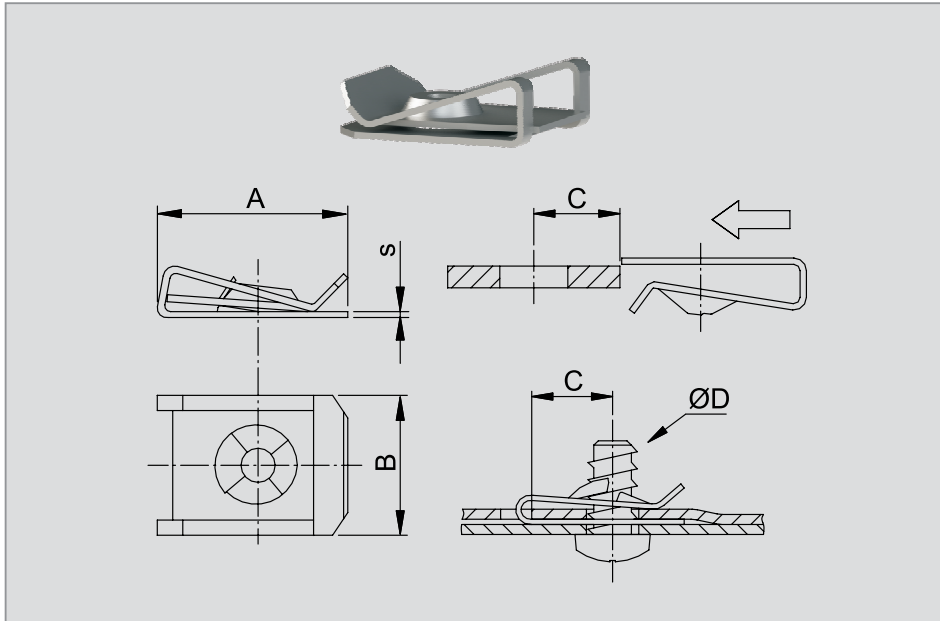

^{*)}für Gewindegewindeschraube
^{*)}selbstsichernd

Ausführung entspricht nicht immer im Detail der Zeichnung. Alle Maßangaben in mm.

Produktgruppe C01.01

Merkmale

- Mutter zum Aufschieben auf (Blech-) Kanten
- Bietet eine sichere und schnelle Verbindung von zwei oder mehreren Teilen
- Einfache Montage und Demontage
- Toleranzausgleich und Blindmontage möglich

Ausführung entspricht nicht immer im Detail der Zeichnung. Alle Maßangaben in mm.

Produktgruppe C01.01

Merkmale

- Mutter zum Aufschieben auf (Blech-) Kanten
- Bietet eine sichere und schnelle Verbindung von zwei oder mehreren Teilen
- Einfache Montage und Demontage
- Toleranzausgleich und Blindmontage möglich