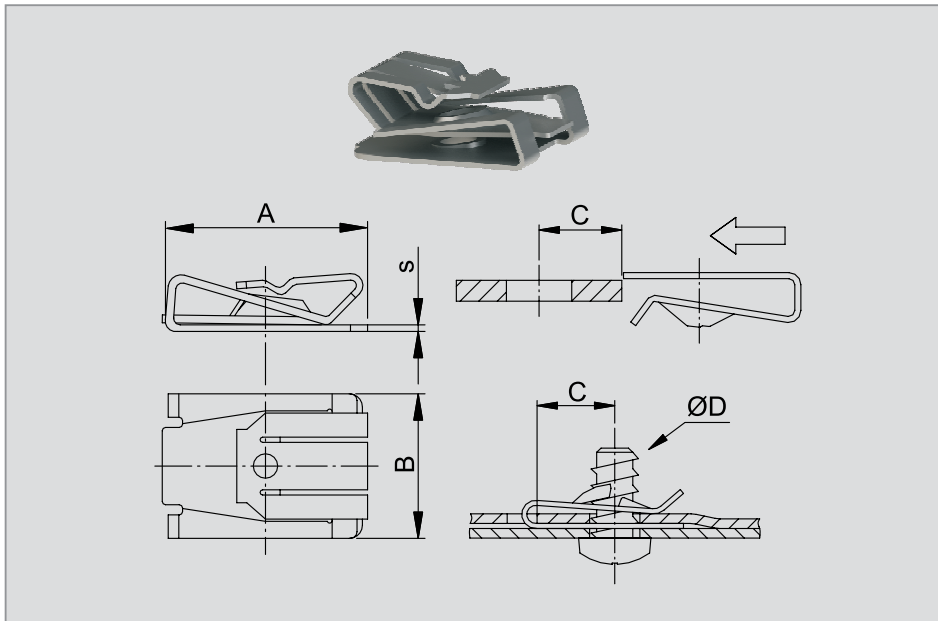

Universal

Blechmutter

Ausführung entspricht nicht immer im Detail der Zeichnung. Alle Maßangaben in mm.

Produktgruppe C01.01

Merkmale

- Mutter zum Aufschieben auf (Blech-) Kanten
- Bietet eine sichere und schnelle Verbindung von zwei oder mehreren Teilen
- Einfache Montage und Demontage
- Toleranzausgleich und Blindmontage möglich

Form S

IMS-Nr.	ØD	Bef.-Dicke	A	B	C	s	Material	Oberfläche
05068670⁴⁰	4,20	0,50-4,00	21,35	18,00	10,00	0,55	CK 67	VZ FL PASS
0506867A⁴⁰	4,20	0,50-4,00	21,35	18,00	10,00	0,55	CK 67	MKB SI
0506349A⁴⁰	4,80	0,50-4,50	21,35	18,00	9,70-10,30	0,55	CK 67	VZ FL PASS
05063490⁴⁰	4,80	0,50-4,50	21,35	18,00	10,00	0,55	CK 67	VZ NTL
05066220⁴⁰	4,80	0,50-4,50	21,35	18,00	10,00	0,55	CK 67	MKB SI
05024610⁴⁰	4,80	0,50-4,00	24,50	22,00	12,70-13,30	0,70	CK 67	MKB SI
05074680⁴⁰	4,80	0,50-4,00	24,50	22,00	12,90-13,10	0,70	CK 67	MKB SI GZ

⁴⁰selbstsichernd