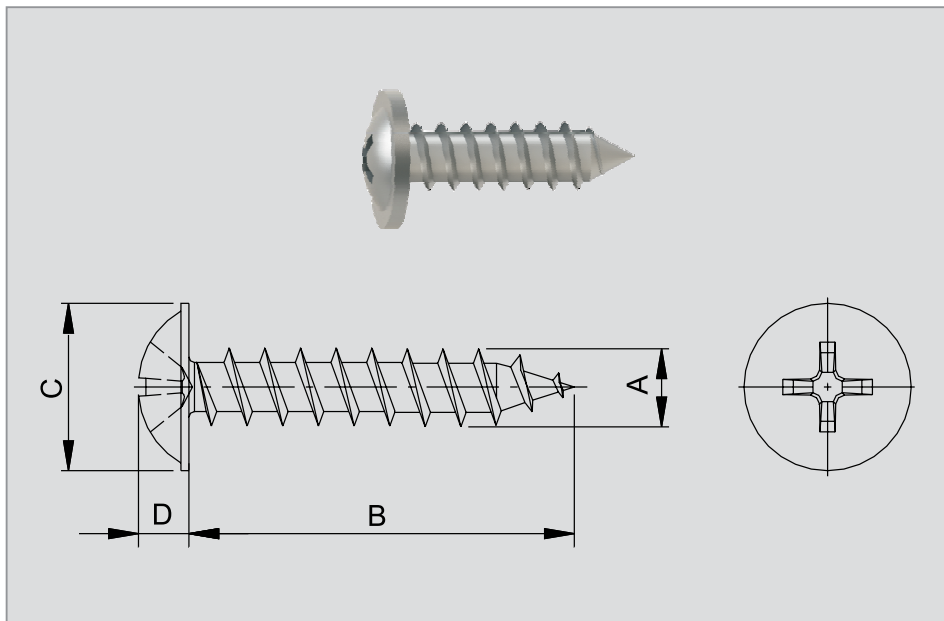

Universal

Bundschraube ähnlich DIN 7981 B

Ausführung entspricht nicht immer im Detail der Zeichnung. Alle Maßangaben in mm.

Produktgruppe D17.02

Merkmale

- Blechschrauben mit angepasster Scheibe, mit Spitze und Kreuzschlitz, gehärtet, verzinkt schwarz Chrom-3
- Kreuzschlitz Größe 2

IMS-Nr.	A	B	C	D	Material	Oberfläche
69813595	3,50	9,50	8,50	2,40	M	ZNSC
69813513	3,50	13,00	8,50	2,40	M	ZNSC
69813516	3,50	16,00	8,50	2,40	M	ZNSC
69813519	3,50	19,00	8,50	2,40	M	ZNSC
69813522	3,50	22,00	8,50	2,40	M	ZNSC
69813995	3,90	9,50	10,00	2,36	M	ZNSC
69813913	3,90	13,00	10,00	2,36	M	ZNSC
69813916	3,90	16,00	10,00	2,36	M	ZNSC
69813919	3,90	19,00	10,00	2,36	M	ZNSC
69813922	3,90	22,00	10,00	2,36	M	ZNSC
69813925	3,90	25,00	10,00	2,36	M	ZNSC
69814295	4,20	9,50	10,50	2,60	M	ZNSC
69814213	4,20	13,00	10,50	2,60	M	ZNSC
69814216	4,20	16,00	10,50	2,60	M	ZNSC
69814219	4,20	19,00	10,50	2,60	M	ZNSC
69814222	4,20	22,00	10,50	2,60	M	ZNSC
69814225	4,20	25,00	10,50	2,60	M	ZNSC
69814232	4,20	32,00	10,50	2,60	M	ZNSC
69814895	4,80	9,50	11,50	2,90	M	ZNSC
69814813	4,80	13,00	11,50	2,90	M	ZNSC
69814816	4,80	16,00	11,50	2,90	M	ZNSC
69814819	4,80	19,00	11,50	2,90	M	ZNSC
69814822	4,80	22,00	11,50	2,90	M	ZNSC
69814825	4,80	25,00	11,50	2,90	M	ZNSC
69814832	4,80	32,00	11,50	2,90	M	ZNSC