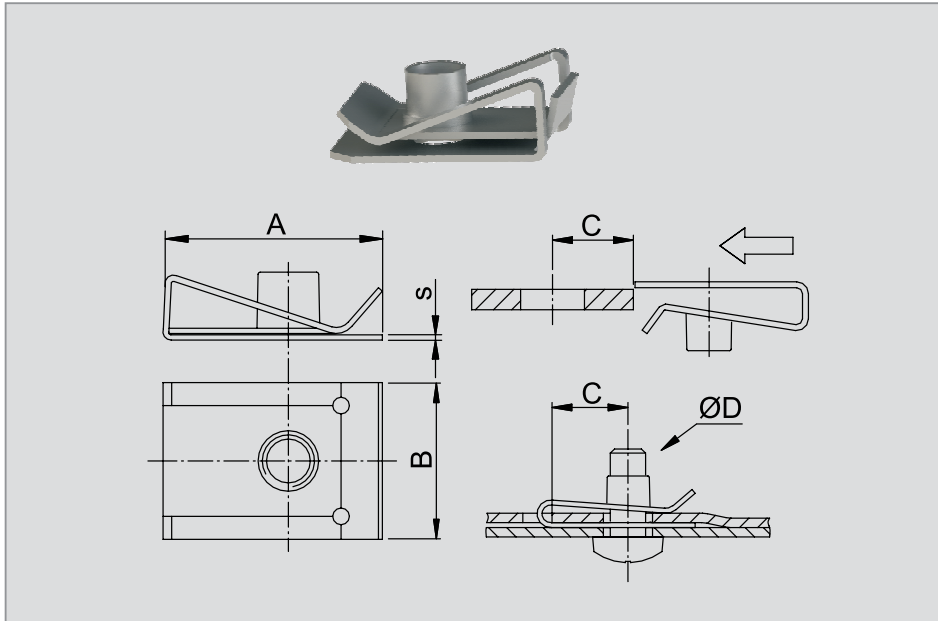

Ausführung entspricht nicht immer im Detail der Zeichnung. Alle Maßangaben in mm.

Produktgruppe C01.01

Merkmale

- Mutter zum Aufschieben auf (Blech-) Kanten
- Bietet eine sichere und schnelle Verbindung von zwei oder mehreren Teilen
- Einfache Montage und Demontage
- Toleranzausgleich und Blindmontage möglich
- Hohes Anzugsmoment
- Muttern mit Gewindeschaft eignen sich auch für anspruchsvolle Verbindungen

Form I

IMS-Nr.	ØD	Bef.-Dicke	A	B	C	s	Material	Oberfläche
05083800	M4	-	12,90	10,00	7,10-7,50	0,60	C45	VZ FL PASS
05072880	M4	0,50-4,00	13,50	10,00	7,50	0,60	C45	VZ FL PASS
05070450	M4	2,00-4,00	14,90	10,00	7,30	0,60	C45	VZ FL
05074600⁴⁰	M5	0,50-4,00	15,20	12,00	6,80	0,60	C45	MKB SI GZ
05009760	M5	0,50-4,00	15,30	12,00	6,80	0,60	C45	VZ FL PASS
0500976A	M5	0,50-4,00	15,30	12,00	6,80	0,60	C45	MKB SI GZ
0500976B	M5	0,50-4,00	15,30	12,00	6,80	0,60	C45	MKB SI GZ
05084100	M5	0,50-4,00	20,50	14,00	10,40-10,80	0,60	C45	VZ FL PASS
05075650	M5	0,50-4,00	21,00	15,00	10,20-10,80	0,60	C45	VZ FL PASS
05025510	M5	0,50-2,50	22,00	15,00	12,00	0,70	C45	DPE
05004110	M5	0,80-4,30	16,60	15,00	7,00	0,60	C45	VZ FL PASS
0500411B	M5	0,80-4,30	16,60	15,00	7,00	0,60	C45	VZ FL PASS
05064330⁴⁰	M5	0,80-4,30	16,60	15,00	7,00	0,60	C45	MKB SI GZ
0506433B⁴⁰	M5	0,80-4,30	16,60	15,00	7,00	0,60	C45	VZ FL PASS
0506433A⁴⁰	M5	0,80-4,30	17,10	15,00	7,00	0,60	C45	MKB SW
0506433C⁴⁰	M5	0,80-4,30	17,10	15,00	7,00	0,60	C45	VZ FL PASS
05063870	M5	0,80-4,30	20,40	15,00	10,10-10,50	0,60	C45	MKB SI
05004820⁴⁰	M5	0,80-4,30	20,40	15,00	10,20-10,50	0,60	C45	VZ FL PASS
0500482A⁴⁰	M5	0,80-4,30	20,40	15,00	10,20-10,50	0,60	C45	MKB GZ
0500482B⁴⁰	M5	0,80-4,30	20,40	15,00	10,20-10,50	0,60	C45	MKB SI GZ
0500482C⁴⁰	M5	0,80-4,30	20,40	15,00	10,20-10,50	0,60	C45	MKB SI GZ
05009440	M5	0,80-4,30	20,40	15,00	10,30-10,70	0,60	C45	VZ FL PASS
0500654D	M5	0,80-4,30	20,40	15,00	10,50	0,60	C45	VZ NTL
05012640⁴⁰	M5	0,80-4,30	20,40	15,00	10,50	0,60	C45	VZ FL PASS
0501264A⁴⁰	M5	0,80-4,30	20,40	15,00	10,50	0,60	C45	MKB SI
05032000	M5	0,80-4,30	20,40	15,00	10,50	0,60	C45	MKB SW
0503200A	M5	0,80-4,30	20,40	15,00	10,50	0,60	C45	VZ FL PASS
0503200B	M5	0,80-4,30	20,40	15,00	10,50	0,60	C45	MKB SI
05072100	M5	0,80-4,30	20,40	15,00	10,50	0,60	1.4303	BLK
05075730⁴⁰	M5	0,80-2,50	20,40	15,00	10,00-10,50	0,60	C45	MKB SI GZ
0507124A⁴⁰	M5	1,00-4,00	16,60	17,00	7,00-7,40	0,60	C45	MKB GZ

⁴⁰selbstsichernd