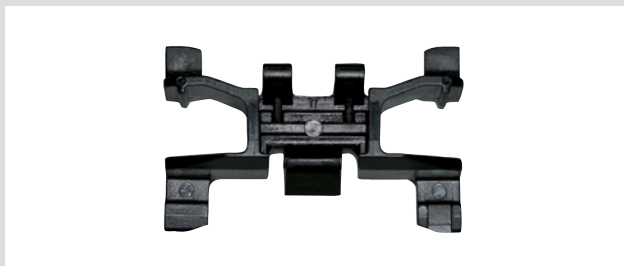

Mercedes Benz, Smart

Maßstab 1:1

IMS-Nr.: 41024460
 Orig.-Nr.: A0079887678
 Bild-Nr.: 249

IMS-Nr.: 41024530
 Orig.-Nr.: A0099889578
 Bild-Nr.: 250

IMS-Nr.: 41024470
 Orig.-Nr.: A0079887478
 Bild-Nr.: 251

IMS-Nr.: 41024710
 Orig.-Nr.: A2119880081
 Bild-Nr.: 252