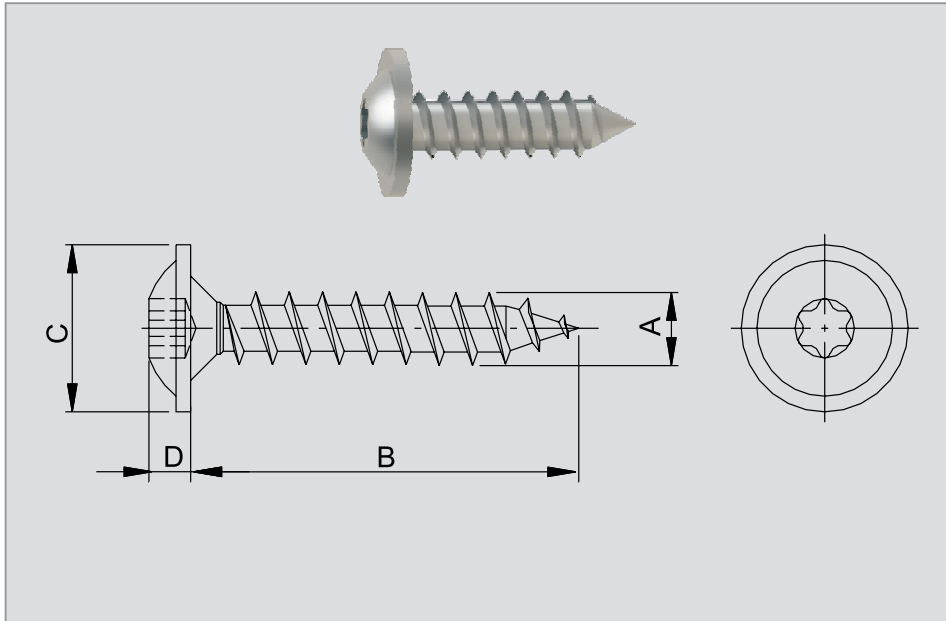

Universal

A2 Bundschraube ähnlich DIN 7981 B

Ausführung entspricht nicht immer im Detail der Zeichnung. Alle Maßangaben in mm.

Produktgruppe D17.01

Merkmale

- Blechschrauben mit angepresster Scheibe, mit Spitze und IMS-Innenantrieb, gehärtet, Edelstahl blank oder schwarz
- A2 nur zum Verarbeiten in Aluminium und Kunststoffen

IMS-Nr.	A	B	C	D	Bit	Material	Oberfläche
67814225A	4,20	25,00	10,50	2,60	20	1.4303	BLK
67814895	4,80	9,50	11,50	2,90	25	1.4303	CHEM SCHW
67814895A	4,80	9,50	11,50	2,90	25	1.4303	BLK
67814813	4,80	13,00	11,50	2,90	25	1.4303	CHEM SCHW
67814813A	4,80	13,00	11,50	2,90	25	1.4303	BLK
67814816	4,80	16,00	11,50	2,90	25	1.4303	CHEM SCHW
67814816A	4,80	16,00	11,50	2,90	25	1.4303	BLK
67814819	4,80	19,00	11,50	2,90	25	1.4303	CHEM SCHW
67814819A	4,80	19,00	11,50	2,90	25	1.4303	BLK
67814822	4,80	22,00	11,50	2,90	25	1.4303	CHEM SCHW
67814822A	4,80	22,00	11,50	2,90	25	1.4303	BLK
67814825	4,80	25,00	11,50	2,90	25	1.4303	CHEM SCHW
67814825A	4,80	25,00	11,50	2,90	25	1.4303	BLK