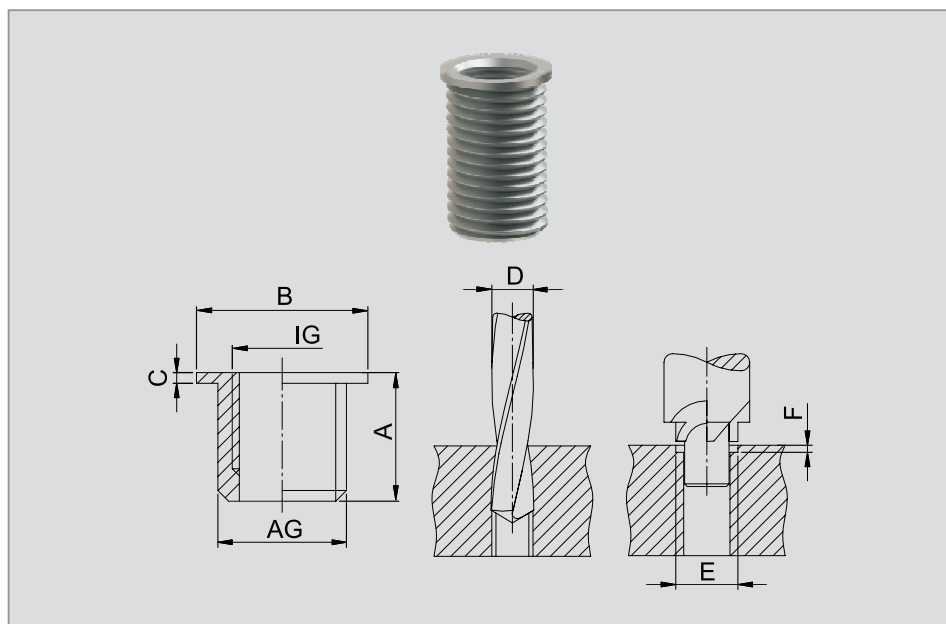

Universal

MEBUX®-Gewindereparatursystem

Ausführung entspricht nicht immer im Detail der Zeichnung. Alle Maßangaben in mm.

Produktgruppe C14.01

Merkmale

- MEBUX®-Gewindereparaturbuchsen sind für hohe Dauerbelastungen sowie häufiges Ein- und Ausschrauben geeignet
- Druckdicht bei Wasser, Ölen, anderen Flüssigkeiten und Gasen
- Ausdrehsicher ohne Verkleben
- Eine zusätzliche Fixierung im Werkstück ist durch den vorhandenen Bund nicht erforderlich
- Auch für die Lebensmittelindustrie geeignet, da bestimmte Abmessungen in Edelstahl lieferbar
- In folgenden Materialien einsetzbar: Aluminium, Messing, Stahl- und Gusswerkstoffen

Buchsen

IMS-Nr.	Außengewinde (AG)	A	B	C	D	E	F	Material	Oberfläche
90040706	M4,8 x 0,70	6,00	5,50	1,70	4,20	5,80	0,75	M	VZ FL PASS
90040708	M4,8 x 0,70	8,00	5,50	1,70	4,20	5,80	0,75	M	VZ FL PASS
90050876	M5,9 x 0,80	7,60	7,00	1,80	5,05	7,10	0,75	M	VZ FL PASS
90050810	M5,9 x 0,80	10,00	7,00	1,80	5,05	7,10	0,75	M	VZ FL PASS
90061094	M7,2 x 1,00	9,40	8,00	1,80	6,25	8,10	0,75	M	VZ FL PASS
90061094E	M7,2 x 1,00	9,40	8,00	1,80	6,25	8,10	0,75	1.4305	BLK
90061012	M7,2 x 1,00	12,00	8,00	1,80	6,25	8,10	0,75	M	VZ FL PASS
90061012E	M7,2 x 1,00	12,00	8,00	1,80	6,25	8,10	0,75	1.4305	BLK
90071010	M8,25 x 1,00	10,00	8,80	1,90	7,35	8,90	0,75	M	VZ FL PASS
90071014	M8,25 x 1,00	14,00	8,80	1,90	7,35	8,90	0,75	M	VZ FL PASS
90081211	M9,5 x 1,25	11,70	10,60	2,10	8,20	10,70	0,75	M	VZ FL PASS
90081211E	M9,5 x 1,25	11,70	10,60	2,10	8,20	10,70	0,75	1.4305	BLK
90081216	M9,5 x 1,25	16,20	10,60	2,10	8,20	10,70	0,75	M	VZ FL PASS
90081216E	M9,5 x 1,25	16,20	10,60	2,10	8,20	10,70	0,75	1.4305	BLK
90101090	M11,2 x 1,00	9,00	11,60	2,00	10,30	12,90	0,75	M	VZ FL PASS
90101015	M11,2 x 1,00	15,00	11,60	2,00	10,30	12,90	0,75	M	VZ FL PASS
90101209	M11,5 x 1,25	9,00	12,60	2,20	10,30	12,90	0,75	M	VZ FL PASS
90101215	M11,5 x 1,25	15,00	12,60	2,20	10,30	12,90	0,75	M	VZ FL PASS
90101220	M11,5 x 1,25	20,00	12,60	2,20	10,30	12,90	0,75	M	VZ FL PASS
90101514	M11,8 x 1,50	14,00	12,60	2,20	10,30	12,90	0,75	M	VZ FL PASS
90101514E	M11,8 x 1,50	14,00	12,60	2,20	10,30	12,90	0,75	1.4305	BLK
90101520	M11,8 x 1,50	20,00	12,60	2,20	10,30	12,90	0,75	M	VZ FL PASS
90101520E	M11,8 x 1,50	20,00	12,60	2,20	10,30	12,90	0,75	1.4305	BLK
90121592	M13,9 x 1,50	9,20	15,00	2,10	12,30	15,10	0,75	M	VZ FL PASS
90121516	M13,9 x 1,50	16,30	15,00	2,10	12,30	15,10	0,75	M	VZ FL PASS
90121524	M13,9 x 1,50	24,00	15,00	2,10	12,30	15,10	0,75	M	VZ FL PASS
90121716	M14,2 x 1,75	16,20	15,00	2,80	12,70	15,40	0,75	M	VZ FL PASS
90121724	M14,2 x 1,75	24,00	15,00	2,80	12,70	15,40	0,75	M	VZ FL PASS