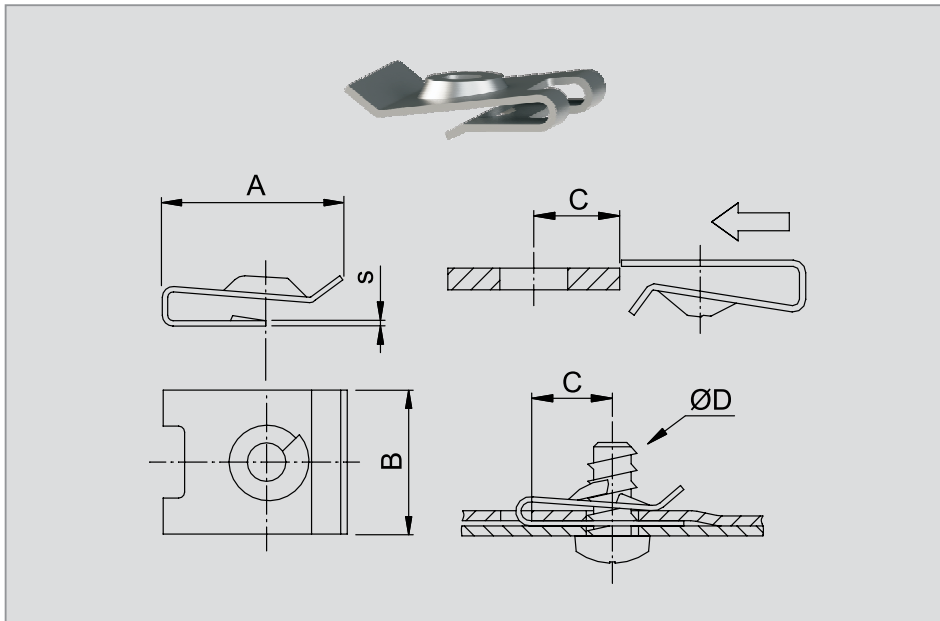

⁴⁰für Gewindefschneidschraube
⁴⁰selbstsichernd

Ausführung entspricht nicht immer im Detail der Zeichnung. Alle Maßangaben in mm.

Produktgruppe C01.01

Merkmale

- Mutter zum Aufschieben auf (Blech-) Kanten
- Bietet eine sichere und schnelle Verbindung von zwei oder mehreren Teilen
- Einfache Montage und Demontage
- Toleranzausgleich und Blindmontage möglich

⁴⁰selbstsichernd

Universal

Blechmutter

Ausführung entspricht nicht immer im Detail der Zeichnung. Alle Maßangaben in mm.

Produktgruppe C01.01

Merkmale

- Mutter zum Aufschieben auf (Blech-) Kanten
- Bietet eine sichere und schnelle Verbindung von zwei oder mehreren Teilen
- Einfache Montage und Demontage
- Toleranzausgleich und Blindmontage möglich
- Hohes Anzugsmoment
- Muttern mit Gewindeschaft eignen sich auch für anspruchsvolle Verbindungen

⁴⁰selbstsichernd

Ausführung entspricht nicht immer im Detail der Zeichnung. Alle Maßangaben in mm.

Produktgruppe C01.01

Merkmale

- Mutter zum Aufschieben auf (Blech-) Kanten
- Bietet eine sichere und schnelle Verbindung von zwei oder mehreren Teilen
- Einfache Montage und Demontage
- Toleranzausgleich und Blindmontage möglich
- Hohes Anzugsmoment
- Muttern mit Gewindeschaft eignen sich auch für anspruchsvolle Verbindungen

⁴⁰selbstsichernd

Universal

Blechmutter

Ausführung entspricht nicht immer im Detail der Zeichnung. Alle Maßangaben in mm.

Produktgruppe C01.01

Merkmale

- Mutter zum Aufschieben auf (Blech-) Kanten
- Bietet eine sichere und schnelle Verbindung von zwei oder mehreren Teilen
- Einfache Montage und Demontage
- Toleranzausgleich und Blindmontage möglich
- Hintere Krallen verkürzt