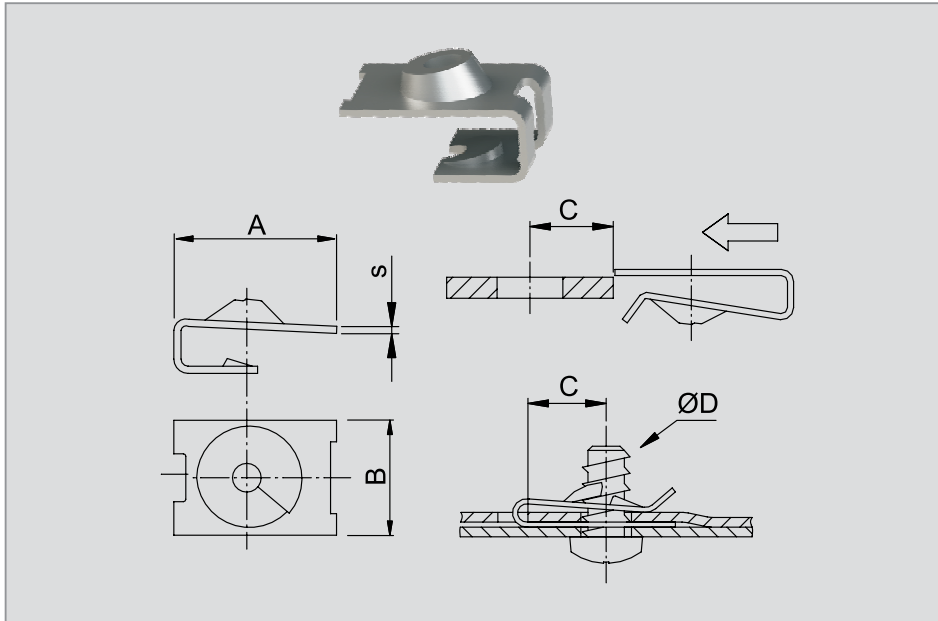

⁴⁰selbstsichernd

Ausführung entspricht nicht immer im Detail der Zeichnung. Alle Maßangaben in mm.

Produktgruppe C01.01

Merkmale

- Mutter zum Aufschieben auf (Blech-) Kanten
- Bietet eine sichere und schnelle Verbindung von zwei oder mehreren Teilen
- Einfache Montage und Demontage
- Toleranzausgleich und Blindmontage möglich
- Hohes Anzugsmoment
- Muttern mit Gewindeschaft eignen sich auch für anspruchsvolle Verbindungen

⁴⁰selbstsichernd

Universal

Blechmutter

Ausführung entspricht nicht immer im Detail der Zeichnung. Alle Maßangaben in mm.

Produktgruppe C01.01

Merkmale

- Mutter zum Aufschieben auf (Blech-) Kanten
- Bietet eine sichere und schnelle Verbindung von zwei oder mehreren Teilen
- Einfache Montage und Demontage
- Toleranzausgleich und Blindmontage möglich
- Hintere Krallen verkürzt

Universal

Blechmutter

Ausführung entspricht nicht immer im Detail der Zeichnung. Alle Maßangaben in mm.

Produktgruppe C01.01

Merkmale

- Mutter zum Aufschieben auf (Blech-) Kanten
- Bietet eine sichere und schnelle Verbindung von zwei oder mehreren Teilen
- Einfache Montage und Demontage
- Toleranzausgleich und Blindmontage möglich
- Hintere Krallen verkürzt