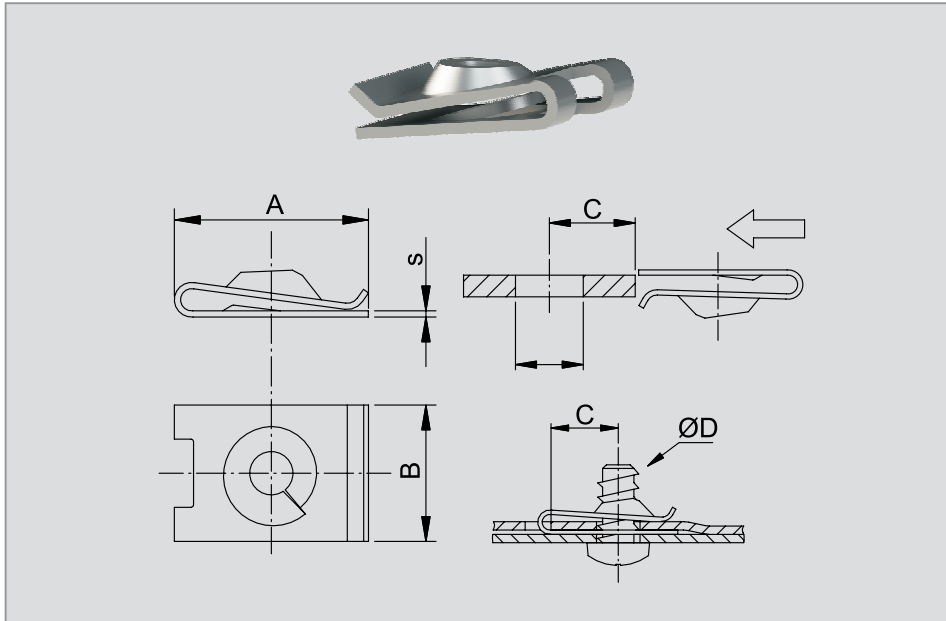

Merkmale

- Mutter zum Aufschieben auf (Blech-) Kanten
- Bietet eine sichere und schnelle Verbindung von zwei oder mehreren Teilen
- Einfache Montage und Demontage
- Toleranzausgleich und Blindmontage möglich

⁹für Gewincheschneidschraube
⁴⁰selbstsichernd

Universal

Blechmutter

Ausführung entspricht nicht immer im Detail der Zeichnung. Alle Maßangaben in mm.

Produktgruppe C01.01

Merkmale

- Mutter zum Aufschieben auf (Blech-) Kanten
- Bietet eine sichere und schnelle Verbindung von zwei oder mehreren Teilen
- Einfache Montage und Demontage
- Toleranzausgleich und Blindmontage möglich

^{*)}für Gewindegewindeschraube
^{*)}selbstsichernd

Ausführung entspricht nicht immer im Detail der Zeichnung. Alle Maßangaben in mm.

Produktgruppe C01.01

Merkmale

- Mutter zum Aufschieben auf (Blech-) Kanten
- Bietet eine sichere und schnelle Verbindung von zwei oder mehreren Teilen
- Einfache Montage und Demontage
- Toleranzausgleich und Blindmontage möglich