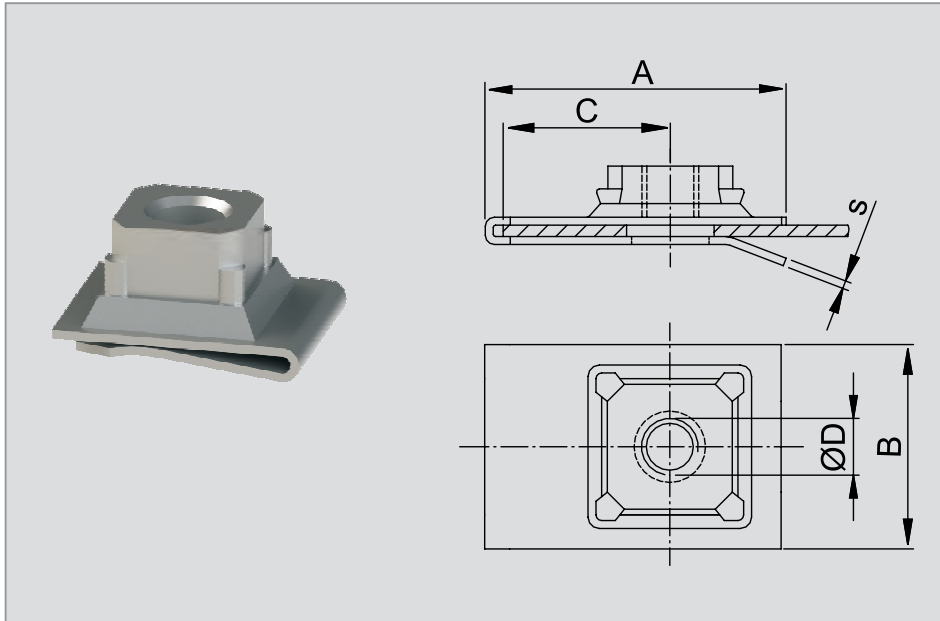

Ausführung entspricht nicht immer im Detail der Zeichnung. Alle Maßangaben in mm.

Produktgruppe C01.01

Merkmale

- Mutter zum Aufschieben auf (Blech-) Kanten
- Bietet eine sichere und schnelle Verbindung von zwei oder mehreren Teilen
- Einfache Montage und Demontage
- Toleranzausgleich und Blindmontage möglich
- Hohes Anzugsmoment
- Muttern mit Gewindeschaft eignen sich auch für anspruchsvolle Verbindungen

Form T

IMS-Nr.	ØD	Bef.-Dicke	A	B	C	s	Material	Oberfläche
05092400	M6	0,40-1,80	24,00	15,00	14,75	0,40	CK 67	VZ FL PASS
05024020	M6	0,60-1,50	26,60	18,00	15,90	0,70	CK 67	VZ FL PASS
05071680	M6	0,60-1,20	17,10	14,00	8,50	0,60	CK 67	VZ FL PASS