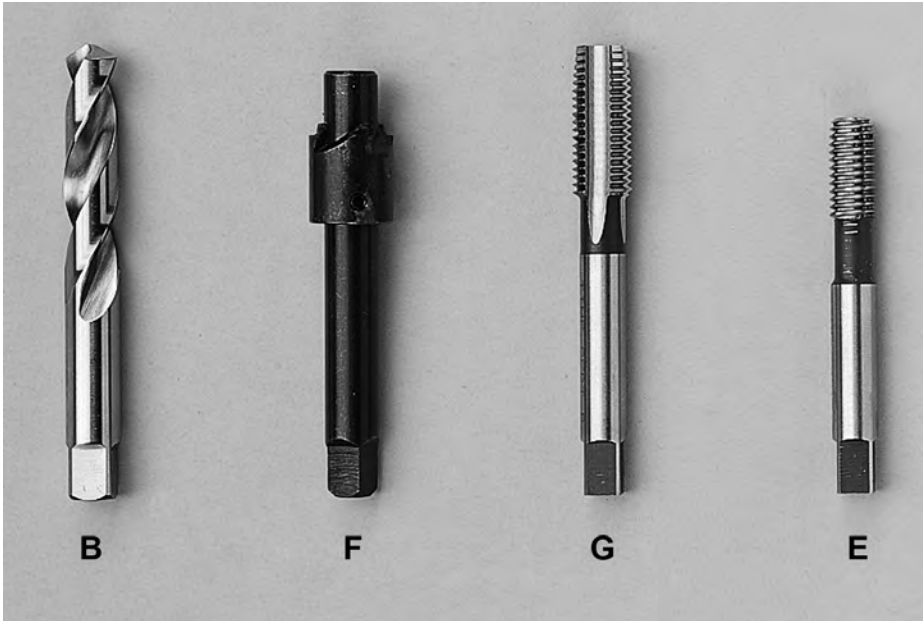

Produktgruppe C14.01

Merkmale

- Werkzeuge für die Reparatur vom metrischen Gewinde
- Bohrer aus HSS, Sitzfräser, Einschnittgewindebohrer, Eindrehwerkzeug
- Komplett Werkzeugsätze für metrische Gewinde M4 – M12
- Bei Bedarf sind die Werkzeuge auch einzeln lieferbar

Ausführung entspricht nicht immer im Detail der Zeichnung. Alle Maßangaben in mm.

Werkzeugsätze

IMS-Nr.	Gewindeart	Bezeichnung	Werkzeug
7210150W	M10 x 1,50	Bohrer	7210100B
		Sitzfräser	7210100F
		Eindrehwerkzeug	7210150E
		Gewindeschneider	7210150G
7212150W	M12 x 1,50	Bohrer	7212150B
		Eindrehwerkzeug	7212150E
		Sitzfräser	7212150F
		Gewindeschneider	7212150G
7212175W	M12 x 1,75	Bohrer	7212175B
		Eindrehwerkzeug	7212175E
		Sitzfräser	7212175F
		Gewindeschneider	7212175G