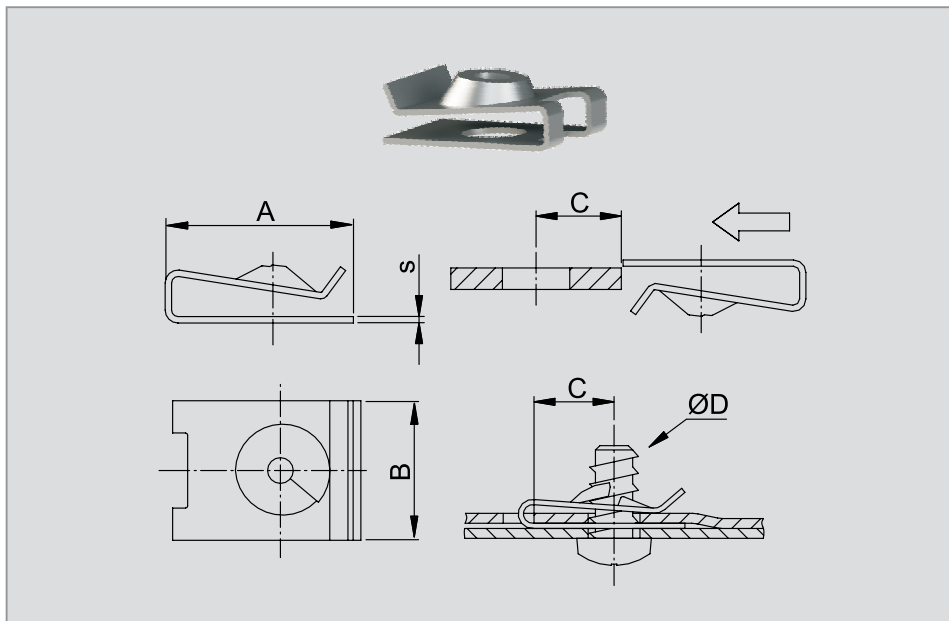

⁹für Gewindegewindeschraube
⁴⁰selbstsichernd

Ausführung entspricht nicht immer im Detail der Zeichnung. Alle Maßangaben in mm.

Produktgruppe C01.01

Merkmale

- Mutter zum Aufschieben auf (Blech-) Kanten
- Bietet eine sichere und schnelle Verbindung von zwei oder mehreren Teilen
- Einfache Montage und Demontage
- Toleranzausgleich und Blindmontage möglich

⁴⁰für Gewindefschneidschraube
⁴⁰selbstsichernd

Ausführung entspricht nicht immer im Detail der Zeichnung. Alle Maßangaben in mm.

Produktgruppe C01.01

Merkmale

- Mutter zum Aufschieben auf (Blech-) Kanten
- Bietet eine sichere und schnelle Verbindung von zwei oder mehreren Teilen
- Einfache Montage und Demontage
- Toleranzausgleich und Blindmontage möglich

^{*)}für Gewindecchneidschraube
^{*)}selbstsichernd

Ausführung entspricht nicht immer im Detail der Zeichnung. Alle Maßangaben in mm.

Produktgruppe C01.01

Merkmale

- Mutter zum Aufschieben auf (Blech-) Kanten
- Bietet eine sichere und schnelle Verbindung von zwei oder mehreren Teilen
- Einfache Montage und Demontage
- Toleranzausgleich und Blindmontage möglich

⁹für Gewindegewindeschraube
⁴⁰selbstsichernd

Universal

Blechmutter

Ausführung entspricht nicht immer im Detail der Zeichnung. Alle Maßangaben in mm.

Produktgruppe C01.01

Merkmale

- Mutter zum Aufschieben auf (Blech-) Kanten
- Bietet eine sichere und schnelle Verbindung von zwei oder mehreren Teilen
- Einfache Montage und Demontage
- Toleranzausgleich und Blindmontage möglich