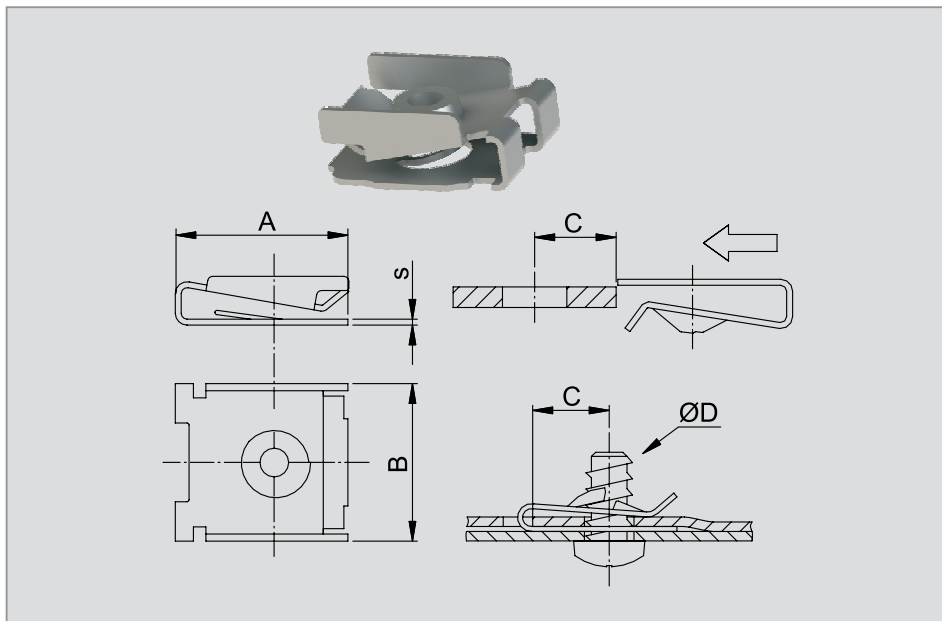

Universal

Blechmutter

Ausführung entspricht nicht immer im Detail der Zeichnung. Alle Maßangaben in mm.

Produktgruppe C01.01

Merkmale

- Mutter zum Aufschieben auf (Blech-) Kanten
- Bietet eine sichere und schnelle Verbindung von zwei oder mehreren Teilen
- Einfache Montage und Demontage
- Toleranzausgleich und Blindmontage möglich

Form Q

IMS-Nr.	ØD	Bef.-Dicke	A	B	C	s	Material	Oberfläche
05007030⁴⁰	4,20	0,80-2,00	16,00	12,00	6,50	0,50	CK 67	PHR IMP
0500703A⁴⁰	4,20	0,80-2,00	16,00	12,00	6,50	0,50	CK 67	MKB GZ
0500703B⁴⁰	4,20	0,80-2,00	16,00	12,00	6,50-7,00	0,50	CK 67	MKB SI
05024670	4,20	2,00-4,00	12,30	12,00	4,80-5,20	0,50	CK 67	VZ FL
05074000⁴⁰	4,20	2,00-3,50	16,00	12,00	6,50	0,50	CK 67	VZ FL PASS
05064140⁴⁰	4,20	2,00-3,50	16,00	12,00	6,50-7,00	0,50	CK 67	PHR IMP
0506414A⁴⁰	4,20	2,00-3,50	16,00	12,00	6,50-7,00	0,50	CK 67	MKB SW
0506414B⁴⁰	4,20	2,00-3,50	16,00	12,00	6,50-7,00	0,50	CK 67	MKB SI
05054300⁴⁰	4,20	2,00-3,00	15,80	11,00	5,40-5,80	0,60	CK 67	VZ FL PASS
05047960⁴⁰	4,20	3,50-5,00	16,00	12,00	6,50-7,00	0,50	CK 67	MKB SI

⁴⁰selbstsichernd