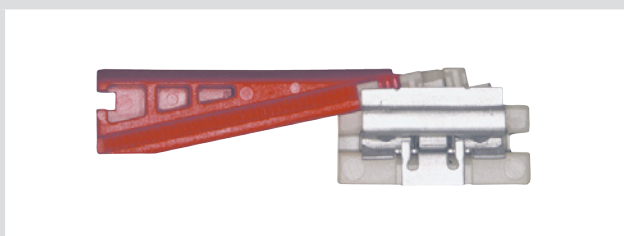

IMS-Nr.: 42024510
Orig.-Nr.: A2016980160
Bild-Nr.: 278