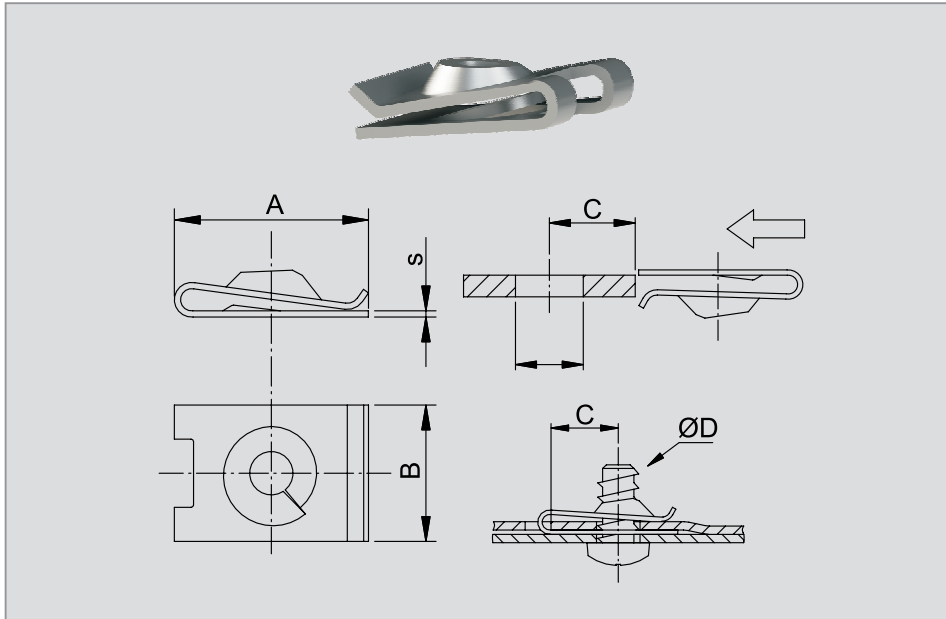

⁹für Gewincheschneidschraube
⁴⁰selbstsichernd

Universal

Blechmutter

Ausführung entspricht nicht immer im Detail der Zeichnung. Alle Maßangaben in mm.

Produktgruppe C01.01

Merkmale

- Mutter zum Aufschieben auf (Blech-) Kanten
- Bietet eine sichere und schnelle Verbindung von zwei oder mehreren Teilen
- Einfache Montage und Demontage
- Toleranzausgleich und Blindmontage möglich

^{*)}für Gewindegewindeschraube
^{*)}selbstsichernd

Ausführung entspricht nicht immer im Detail der Zeichnung. Alle Maßangaben in mm.

Produktgruppe C01.01

Merkmale

- Mutter zum Aufschieben auf (Blech-) Kanten
- Bietet eine sichere und schnelle Verbindung von zwei oder mehreren Teilen
- Einfache Montage und Demontage
- Toleranzausgleich und Blindmontage möglich

³für Gewincheschneidschraube
⁴⁰selbstsichernd

Universal

Blechmutter

Ausführung entspricht nicht immer im Detail der Zeichnung. Alle Maßangaben in mm.

Produktgruppe C01.01

Merkmale

- Mutter zum Aufschieben auf (Blech-) Kanten
- Bietet eine sichere und schnelle Verbindung von zwei oder mehreren Teilen
- Einfache Montage und Demontage
- Toleranzausgleich und Blindmontage möglich

⁹für Gewindegewindeschraube
⁴⁰selbstsichernd

Ausführung entspricht nicht immer im Detail der Zeichnung. Alle Maßangaben in mm.

Produktgruppe C01.01

Merkmale

- Mutter zum Aufschieben auf (Blech-) Kanten
- Bietet eine sichere und schnelle Verbindung von zwei oder mehreren Teilen
- Einfache Montage und Demontage
- Toleranzausgleich und Blindmontage möglich