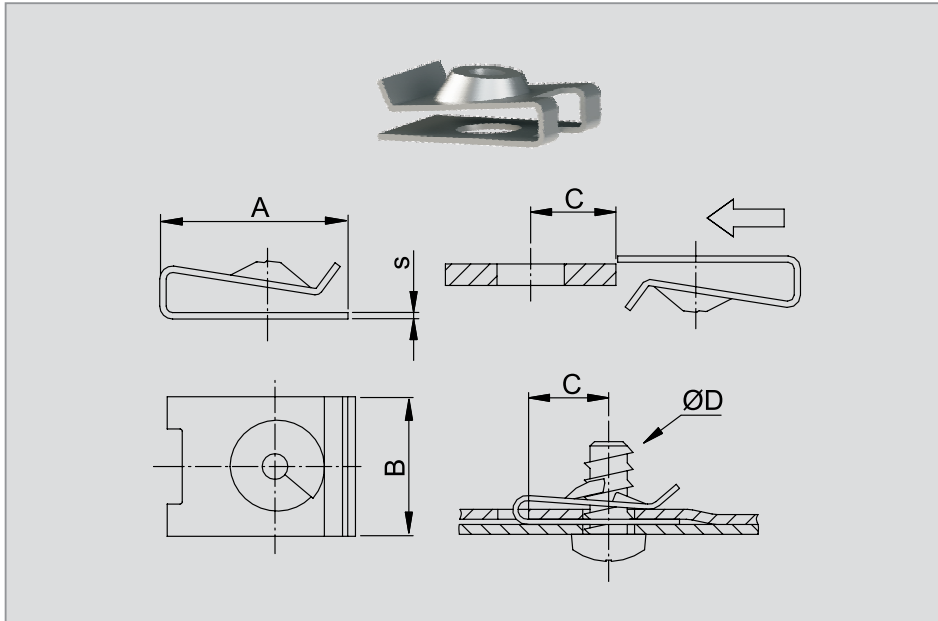

^{*)}für Gewindegewindeschraube
^{*)}selbstsichernd

Ausführung entspricht nicht immer im Detail der Zeichnung. Alle Maßangaben in mm.

Produktgruppe C01.01

Merkmale

- Mutter zum Aufschieben auf (Blech-) Kanten
- Bietet eine sichere und schnelle Verbindung von zwei oder mehreren Teilen
- Einfache Montage und Demontage
- Toleranzausgleich und Blindmontage möglich

⁹für Gewindegewindeschraube
⁴⁰selbstsichernd

Ausführung entspricht nicht immer im Detail der Zeichnung. Alle Maßangaben in mm.

Produktgruppe C01.01

Merkmale

- Mutter zum Aufschieben auf (Blech-) Kanten
- Bietet eine sichere und schnelle Verbindung von zwei oder mehreren Teilen
- Einfache Montage und Demontage
- Toleranzausgleich und Blindmontage möglich

³für Gewincheschneidschraube
⁴⁰selbstsichernd

Universal

Blechmutter

Ausführung entspricht nicht immer im Detail der Zeichnung. Alle Maßangaben in mm.

Produktgruppe C01.01

Merkmale

- Mutter zum Aufschieben auf (Blech-) Kanten
- Bietet eine sichere und schnelle Verbindung von zwei oder mehreren Teilen
- Einfache Montage und Demontage
- Toleranzausgleich und Blindmontage möglich

⁴⁰für Gewindefschneidschraube
⁴⁰selbstsichernd

Ausführung entspricht nicht immer im Detail der Zeichnung. Alle Maßangaben in mm.

Produktgruppe C01.01

Merkmale

- Mutter zum Aufschieben auf (Blech-) Kanten
- Bietet eine sichere und schnelle Verbindung von zwei oder mehreren Teilen
- Einfache Montage und Demontage
- Toleranzausgleich und Blindmontage möglich