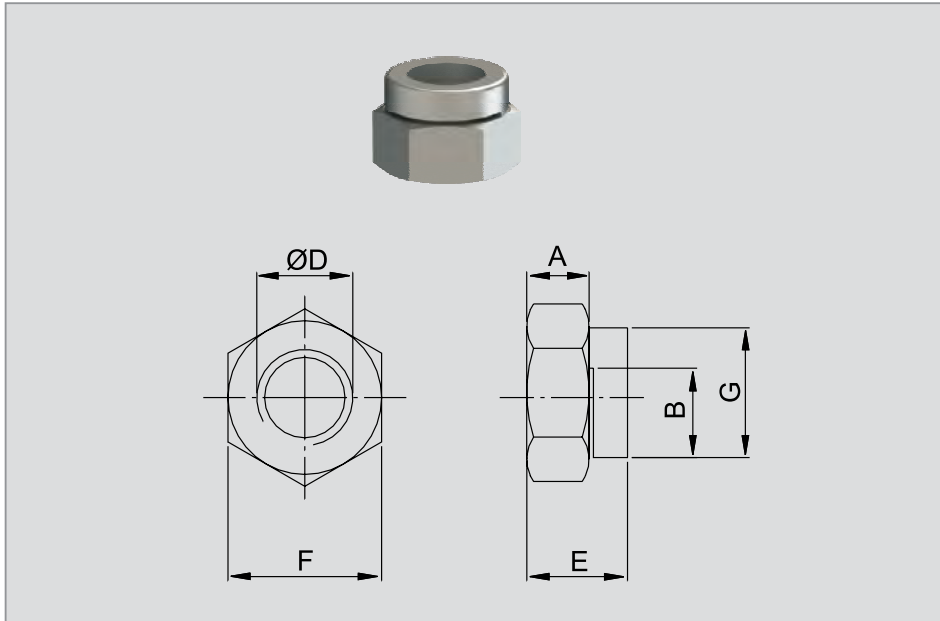

Ausführung entspricht nicht immer im Detail der Zeichnung. Alle Maßangaben in mm.

Produktgruppe C05.01

Merkmale

- Selbstsichernd mit radialem Sicherungsschlitz
- Mutter ist stark verkupfert und eignet sich daher in Bereichen mit starker Hitze, wie z. B. Auspuff
- Einsetzbar in Temperaturbereichen von -70 °C bis +400 °C
- Geringere Beschädigung am Gewinde des Bolzen gegenüber anderen Sicherungsmuttern
- Die Schlitzmutter sind aus einem hochwertigen Stahl FK 8 gefertigt
- Normale Schlüsselweite = Norm 14440, verringerte Schlüsselweite = Norm 14441

IMS-Nr.	ØD	A	B	E	Schlüsselweite	G	F	Material	Oberfläche
4700106K	M6	4,00	5,00	7,00	Normale SW	9,60	10	M	CU
4700106A	M6	5,00	5,80	7,00	Verringerte SW	8,50	9	M	CU
4700106F	M8	5,50	8,00	8,50	Normale SW	12,50	13	M	CU
4700106B	M8	6,20	7,50	8,50	Verringerte SW	11,50	12	M	CU
4700106I	M8 x 1,00	5,60	8,00	8,50	Verringerte SW	11,50	12	M	CU
4700106D	M10	6,80	8,00	10,50	Normale SW	16,50	17	M	CU
4700106C	M10	7,00	8,00	10,50	Verringerte SW	13,50	14	M	CU
4700106H	M10 x 1,25	7,50	7,00	10,50	Verringerte SW	13,50	14	M	CU
4700106G	M12	8,00	8,00	12,50	Verringerte SW	16,50	17	M	CU
4700106E	M12	8,50	9,00	12,30	Normale SW	18,50	19	M	CU