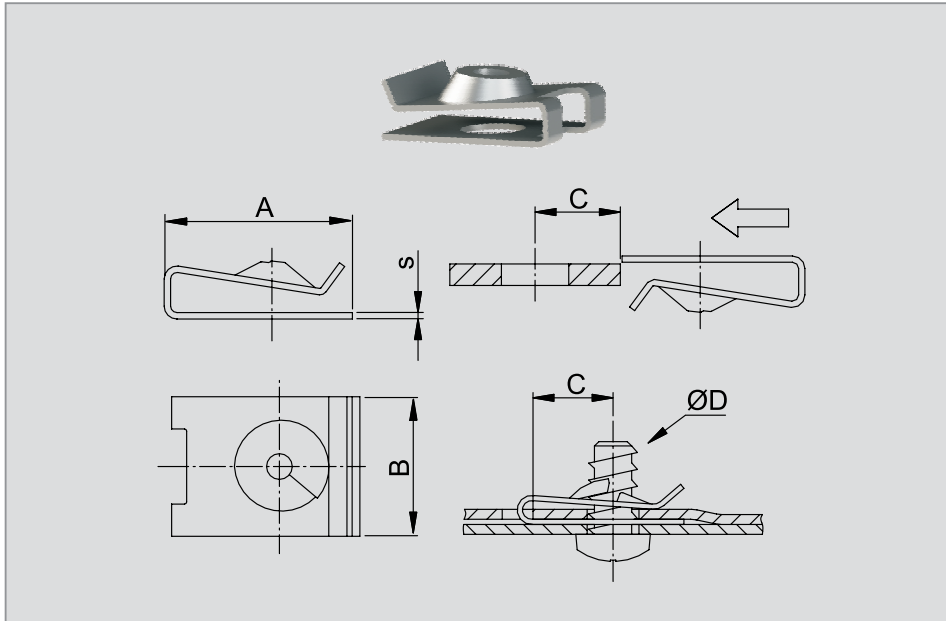

⁹für Gewindegewindeschraube
⁴⁰selbstsichernd

Ausführung entspricht nicht immer im Detail der Zeichnung. Alle Maßangaben in mm.

Produktgruppe C01.01

Merkmale

- Mutter zum Aufschieben auf (Blech-) Kanten
- Bietet eine sichere und schnelle Verbindung von zwei oder mehreren Teilen
- Einfache Montage und Demontage
- Toleranzausgleich und Blindmontage möglich

⁴⁰für Gewindefschneidschraube
⁴⁰selbstsichernd

Ausführung entspricht nicht immer im Detail der Zeichnung. Alle Maßangaben in mm.

Produktgruppe C01.01

Merkmale

- Mutter zum Aufschieben auf (Blech-) Kanten
- Bietet eine sichere und schnelle Verbindung von zwei oder mehreren Teilen
- Einfache Montage und Demontage
- Toleranzausgleich und Blindmontage möglich

⁹für Gewindegewindeschraube
¹⁰selbstsichernd

Universal

Blechmutter

Ausführung entspricht nicht immer im Detail der Zeichnung. Alle Maßangaben in mm.

Produktgruppe C01.01

Merkmale

- Mutter zum Aufschieben auf (Blech-) Kanten
- Bietet eine sichere und schnelle Verbindung von zwei oder mehreren Teilen
- Einfache Montage und Demontage
- Toleranzausgleich und Blindmontage möglich

^{*)}für Gewindecchneidschraube
^{*)}selbstsichernd

Ausführung entspricht nicht immer im Detail der Zeichnung. Alle Maßangaben in mm.

Produktgruppe C01.01

Merkmale

- Mutter zum Aufschieben auf (Blech-) Kanten
- Bietet eine sichere und schnelle Verbindung von zwei oder mehreren Teilen
- Einfache Montage und Demontage
- Toleranzausgleich und Blindmontage möglich