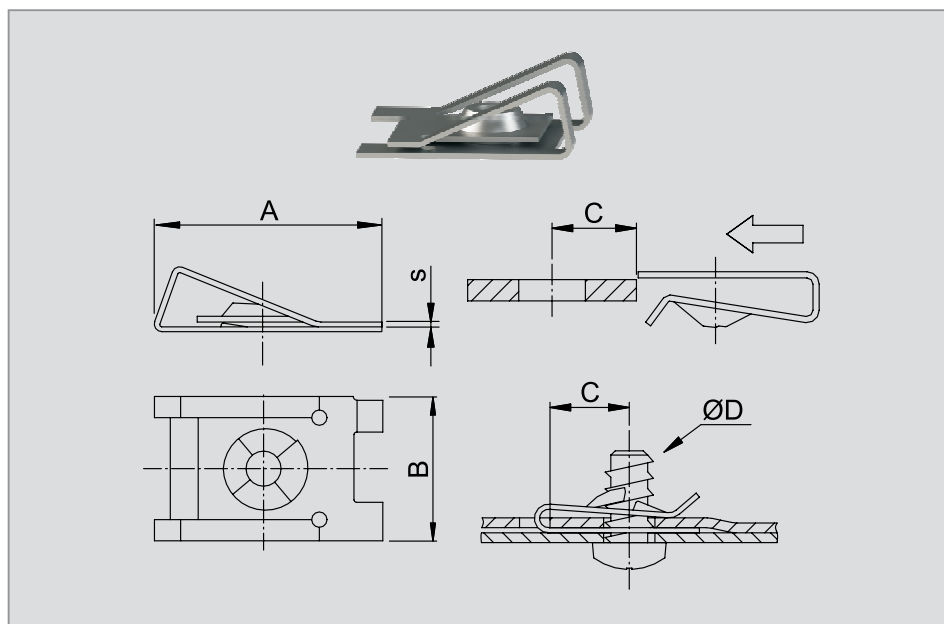

Universal

Blechmutter

Ausführung entspricht nicht immer im Detail der Zeichnung. Alle Maßangaben in mm.

Produktgruppe C01.01

Merkmale

- Mutter zum Aufschieben auf (Blech-) Kanten
- Bietet eine sichere und schnelle Verbindung von zwei oder mehreren Teilen
- Einfache Montage und Demontage
- Toleranzausgleich und Blindmontage möglich

Form H

IMS-Nr.	ØD	Bef.-Dicke	A	B	C	s	Material	Oberfläche
05050800	4,20	0,75-6,00	20,50	15,00	7,75	0,50	CK 67	VZ FL PASS
05008610	4,20	0,75-6,00	23,50	15,00	10,00-10,50	0,50	CK 67	VZ FL PASS