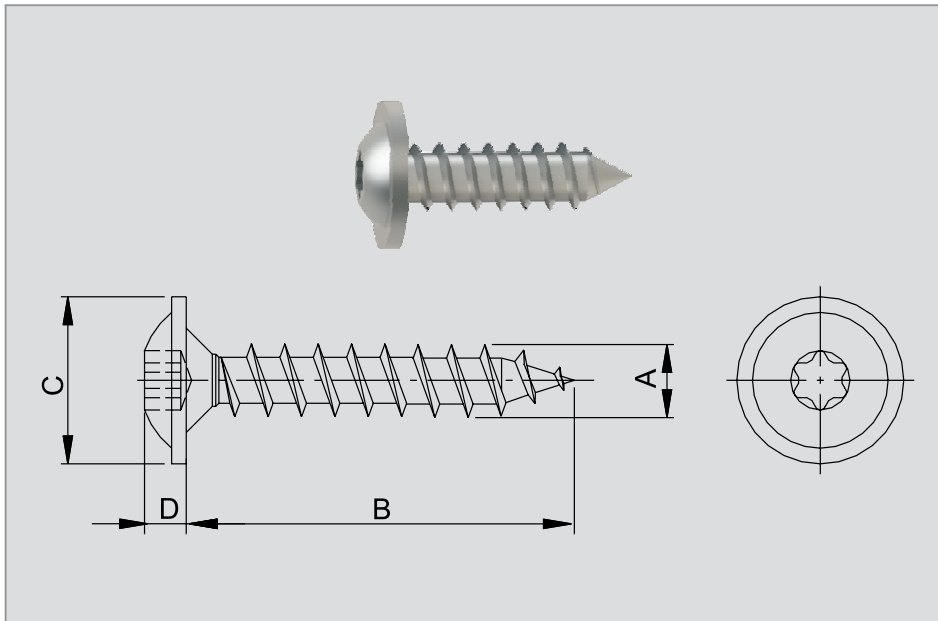

Universal

A2 Bundschraube ähnlich DIN 7981 B

Ausführung entspricht nicht immer im Detail der Zeichnung. Alle Maßangaben in mm.

Produktgruppe D17.01

Merkmale

- Blechschrauben mit angepasster Scheibe, mit Spitze und IMS-Innenantrieb, gehärtet, Edelstahl blank oder schwarz
- A2 nur zum Verarbeiten in Aluminium und Kunststoffen

IMS-Nr.	A	B	C	D	Bit	Material	Oberfläche
67813595	3,50	9,50	8,50	2,15	10	1.4303	CHEM SCHW
67813595A	3,50	9,50	8,50	2,15	10	1.4303	BLK
67813513	3,50	13,00	8,50	2,15	10	1.4303	CHEM SCHW
67813513A	3,50	13,00	8,50	2,15	10	1.4303	BLK
67813516	3,50	16,00	8,50	2,15	10	1.4303	CHEM SCHW
67813516A	3,50	16,00	8,50	2,15	10	1.4303	BLK
67813519	3,50	19,00	8,50	2,15	10	1.4303	CHEM SCHW
67813519A	3,50	19,00	8,50	2,15	10	1.4303	BLK
67813522	3,50	22,00	8,50	2,15	10	1.4303	CHEM SCHW
67813522A	3,50	22,00	8,50	2,15	10	1.4303	BLK
67813995	3,90	9,50	10,00	2,60	20	1.4303	CHEM SCHW
67813995A	3,90	9,50	10,00	2,60	20	1.4303	BLK
67813913	3,90	13,00	10,00	2,60	20	1.4303	CHEM SCHW
67813913A	3,90	13,00	10,00	2,60	20	1.4303	BLK
67813916	3,90	16,00	10,00	2,60	20	1.4303	CHEM SCHW
67813916A	3,90	16,00	10,00	2,60	20	1.4303	BLK
67813919	3,90	19,00	10,00	2,60	20	1.4303	CHEM SCHW
67813919A	3,90	19,00	10,00	2,60	20	1.4303	BLK
67813922	3,90	22,00	10,00	2,60	20	1.4303	CHEM SCHW
67813922A	3,90	22,00	10,00	2,60	20	1.4303	BLK
67813925	3,90	25,00	10,00	2,60	20	1.4303	CHEM SCHW
67813925A	3,90	25,00	10,00	2,60	20	1.4303	BLK
67814295	4,20	9,50	10,50	2,60	20	1.4303	CHEM SCHW
67814295A	4,20	9,50	10,50	2,60	20	1.4303	BLK
67814213	4,20	13,00	10,50	2,60	20	1.4303	CHEM SCHW
67814213A	4,20	13,00	10,50	2,60	20	1.4303	BLK
67814216	4,20	16,00	10,50	2,60	20	1.4303	CHEM SCHW
67814216A	4,20	16,00	10,50	2,60	20	1.4303	BLK
67814219	4,20	19,00	10,50	2,60	20	1.4303	CHEM SCHW
67814219A	4,20	19,00	10,50	2,60	20	1.4303	BLK
67814222	4,20	22,00	10,50	2,60	20	1.4303	CHEM SCHW
67814222A	4,20	22,00	10,50	2,60	20	1.4303	BLK
67814225	4,20	25,00	10,50	2,60	20	1.4303	CHEM SCHW