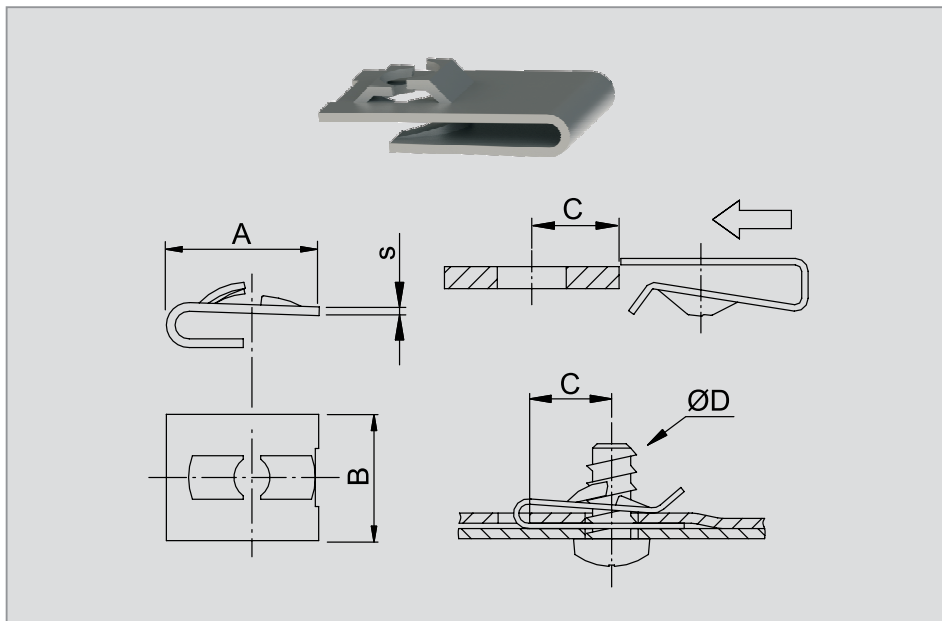

⁴⁰selbstsichernd

Ausführung entspricht nicht immer im Detail der Zeichnung. Alle Maßangaben in mm.

Produktgruppe C01.01

Merkmale

- Mutter zum Aufschieben auf (Blech-) Kanten
- Bietet eine sichere und schnelle Verbindung von zwei oder mehreren Teilen
- Einfache Montage und Demontage
- Toleranzausgleich und Blindmontage möglich
- Hohes Anzugsmoment
- Muttern mit Gewindeschaft eignen sich auch für anspruchsvolle Verbindungen

⁴⁰selbstsichernd

Universal

Blechmutter

Ausführung entspricht nicht immer im Detail der Zeichnung. Alle Maßangaben in mm.

Produktgruppe C01.01

Merkmale

- Mutter zum Aufschieben auf (Blech-) Kanten
- Bietet eine sichere und schnelle Verbindung von zwei oder mehreren Teilen
- Einfache Montage und Demontage
- Toleranzausgleich und Blindmontage möglich
- Hintere Krallen verkürzt

Universal

Blechmutter

Ausführung entspricht nicht immer im Detail der Zeichnung. Alle Maßangaben in mm.

Produktgruppe C01.01

Merkmale

- Mutter zum Aufschieben auf (Blech-) Kanten
- Bietet eine sichere und schnelle Verbindung von zwei oder mehreren Teilen
- Einfache Montage und Demontage
- Toleranzausgleich und Blindmontage möglich
- Hintere Krallen verkürzt