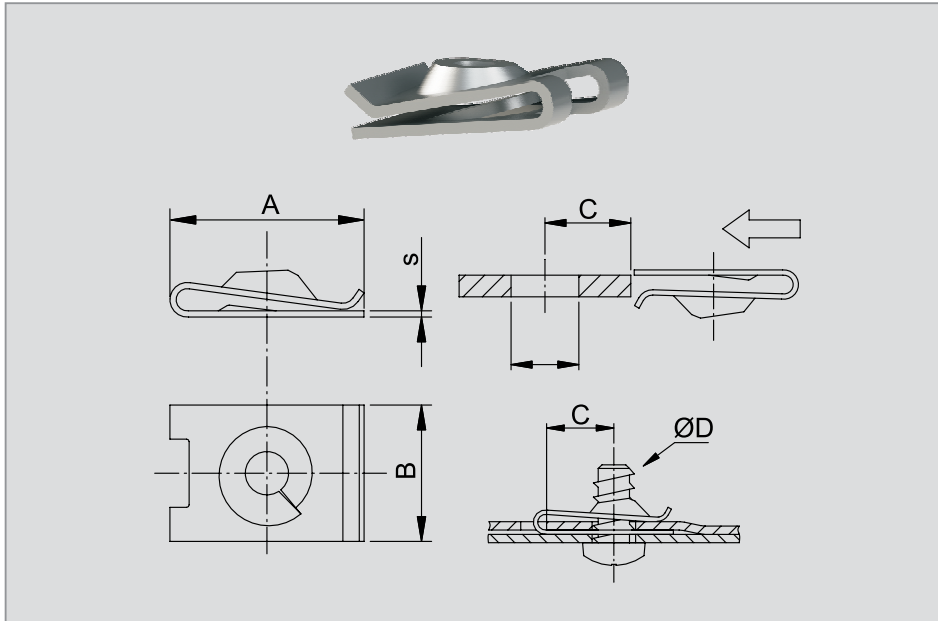

MEBUX®-Gewinde-Reparatursystem

Schlitzmutter

Bundschraube

Kappenschraube

Nummernschild-schraube

Kombischraube

Ausführung entspricht nicht immer im Detail der Zeichnung. Alle Maßangaben in mm.

Produktgruppe C01.01

Merkmale

- Mutter zum Aufschieben auf (Blech-) Kanten
- Bietet eine sichere und schnelle Verbindung von zwei oder mehreren Teilen
- Einfache Montage und Demontage
- Toleranzausgleich und Blindmontage möglich

⁹für Gewincheschneidschraube
⁴⁰selbstsichernd

Universal

Blechmutter

Ausführung entspricht nicht immer im Detail der Zeichnung. Alle Maßangaben in mm.

Produktgruppe C01.01

Merkmale

- Mutter zum Aufschieben auf (Blech-) Kanten
- Bietet eine sichere und schnelle Verbindung von zwei oder mehreren Teilen
- Einfache Montage und Demontage
- Toleranzausgleich und Blindmontage möglich