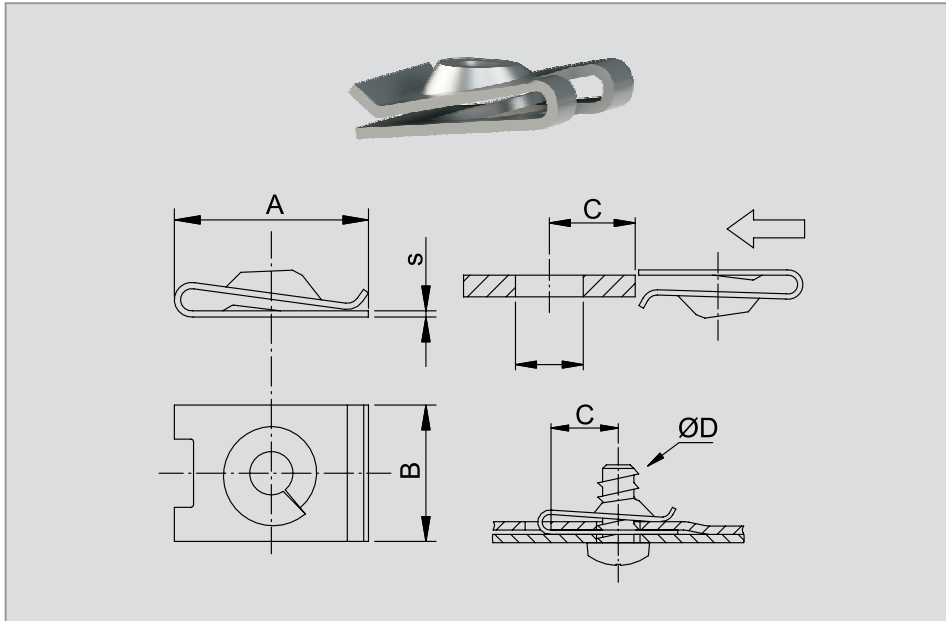

^{*)}für Gewindegewindeschraube
^{*)}selbstsichernd

Ausführung entspricht nicht immer im Detail der Zeichnung. Alle Maßangaben in mm.

Produktgruppe C01.01

Merkmale

- Mutter zum Aufschieben auf (Blech-) Kanten
- Bietet eine sichere und schnelle Verbindung von zwei oder mehreren Teilen
- Einfache Montage und Demontage
- Toleranzausgleich und Blindmontage möglich

³für Gewincheschneidschraube
⁴⁰selbstsichernd

Universal

Blechmutter

Ausführung entspricht nicht immer im Detail der Zeichnung. Alle Maßangaben in mm.

Produktgruppe C01.01

Merkmale

- Mutter zum Aufschieben auf (Blech-) Kanten
- Bietet eine sichere und schnelle Verbindung von zwei oder mehreren Teilen
- Einfache Montage und Demontage
- Toleranzausgleich und Blindmontage möglich

⁹für Gewindegewindeschraube
⁴⁰selbstsichernd

Ausführung entspricht nicht immer im Detail der Zeichnung. Alle Maßangaben in mm.

Produktgruppe C01.01

Merkmale

- Mutter zum Aufschieben auf (Blech-) Kanten
- Bietet eine sichere und schnelle Verbindung von zwei oder mehreren Teilen
- Einfache Montage und Demontage
- Toleranzausgleich und Blindmontage möglich