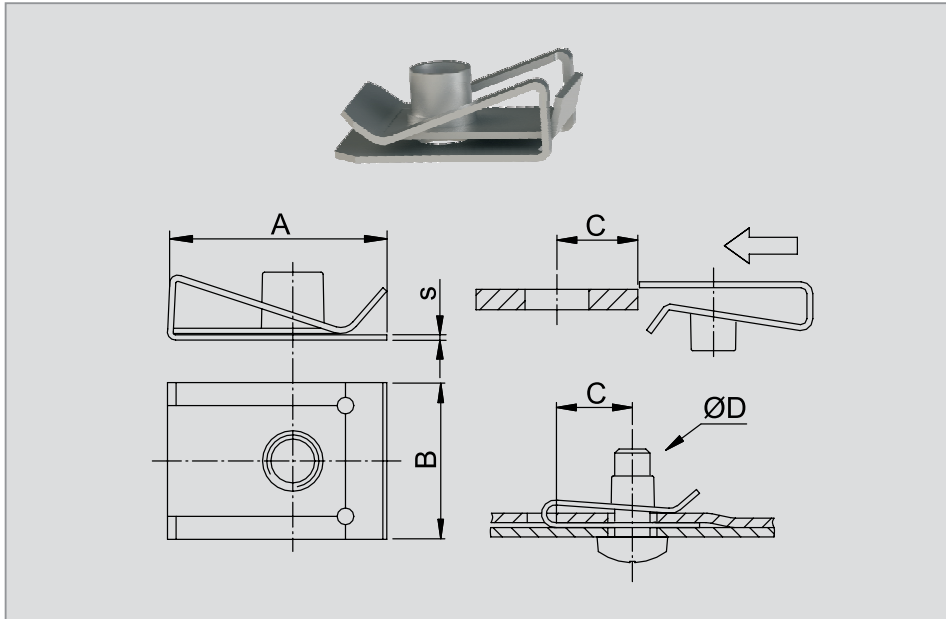

⁹für Gewindegewindeschraube
⁴⁰selbstsichernd

Ausführung entspricht nicht immer im Detail der Zeichnung. Alle Maßangaben in mm.

Produktgruppe C01.01

Merkmale

- Mutter zum Aufschieben auf (Blech-) Kanten
- Bietet eine sichere und schnelle Verbindung von zwei oder mehreren Teilen
- Einfache Montage und Demontage
- Toleranzausgleich und Blindmontage möglich

⁴⁰selbstsichernd

Universal

Blechmutter

Ausführung entspricht nicht immer im Detail der Zeichnung. Alle Maßangaben in mm.

Produktgruppe C01.01

Merkmale

- Mutter zum Aufschieben auf (Blech-) Kanten
- Bietet eine sichere und schnelle Verbindung von zwei oder mehreren Teilen
- Einfache Montage und Demontage
- Toleranzausgleich und Blindmontage möglich

Produktgruppe C01.01

Merkmale

- Mutter zum Aufschieben auf (Blech-) Kanten
- Bietet eine sichere und schnelle Verbindung von zwei oder mehreren Teilen
- Einfache Montage und Demontage
- Toleranzausgleich und Blindmontage möglich
- Hohes Anzugsmoment
- Muttern mit Gewindeschaft eignen sich auch für anspruchsvolle Verbindungen

⁴⁰selbstsichernd

Universal

Blechmutter

Ausführung entspricht nicht immer im Detail der Zeichnung. Alle Maßangaben in mm.

Produktgruppe C01.01

Merkmale

- Mutter zum Aufschieben auf (Blech-) Kanten
- Bietet eine sichere und schnelle Verbindung von zwei oder mehreren Teilen
- Einfache Montage und Demontage
- Toleranzausgleich und Blindmontage möglich
- Hohes Anzugsmoment
- Muttern mit Gewindeschaft eignen sich auch für anspruchsvolle Verbindungen