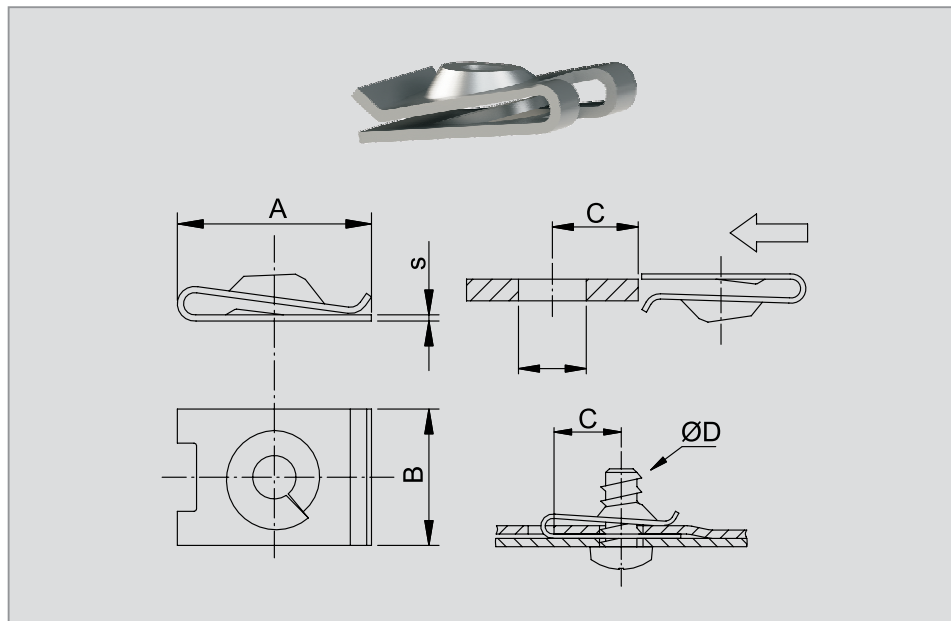

^{*)}für Gewindegewindeschraube
^{*)}selbstsichernd

Ausführung entspricht nicht immer im Detail der Zeichnung. Alle Maßangaben in mm.

Produktgruppe C01.01

Merkmale

- Mutter zum Aufschieben auf (Blech-) Kanten
- Bietet eine sichere und schnelle Verbindung von zwei oder mehreren Teilen
- Einfache Montage und Demontage
- Toleranzausgleich und Blindmontage möglich

³für Gewincheschneidschraube
⁴⁰selbstsichernd

Universal

Blechmutter

Ausführung entspricht nicht immer im Detail der Zeichnung. Alle Maßangaben in mm.

Produktgruppe C01.01

Merkmale

- Mutter zum Aufschieben auf (Blech-) Kanten
- Bietet eine sichere und schnelle Verbindung von zwei oder mehreren Teilen
- Einfache Montage und Demontage
- Toleranzausgleich und Blindmontage möglich

⁹für Gewindegewindeschraube
⁴⁰selbstsichernd

Ausführung entspricht nicht immer im Detail der Zeichnung. Alle Maßangaben in mm.

Produktgruppe C01.01

Merkmale

- Mutter zum Aufschieben auf (Blech-) Kanten
- Bietet eine sichere und schnelle Verbindung von zwei oder mehreren Teilen
- Einfache Montage und Demontage
- Toleranzausgleich und Blindmontage möglich