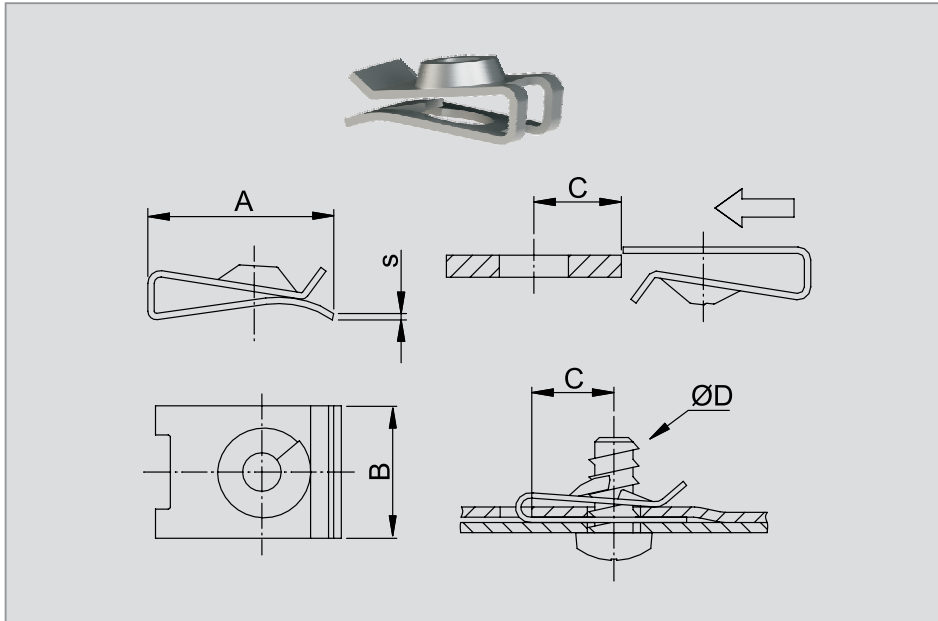

⁹für Gewindegewindeschraube
⁴⁰selbstsichernd

Ausführung entspricht nicht immer im Detail der Zeichnung. Alle Maßangaben in mm.

Produktgruppe C01.01

Merkmale

- Mutter zum Aufschieben auf (Blech-) Kanten
- Bietet eine sichere und schnelle Verbindung von zwei oder mehreren Teilen
- Einfache Montage und Demontage
- Toleranzausgleich und Blindmontage möglich

^{*)}für Gewindecchneidschraube
^{*)}selbstsichernd

Ausführung entspricht nicht immer im Detail der Zeichnung. Alle Maßangaben in mm.

Produktgruppe C01.01

Merkmale

- Mutter zum Aufschieben auf (Blech-) Kanten
- Bietet eine sichere und schnelle Verbindung von zwei oder mehreren Teilen
- Einfache Montage und Demontage
- Toleranzausgleich und Blindmontage möglich

⁹für Gewindegewindeschraube
⁴⁰selbstsichernd

Universal

Blechmutter

Ausführung entspricht nicht immer im Detail der Zeichnung. Alle Maßangaben in mm.

Produktgruppe C01.01

Merkmale

- Mutter zum Aufschieben auf (Blech-) Kanten
- Bietet eine sichere und schnelle Verbindung von zwei oder mehreren Teilen
- Einfache Montage und Demontage
- Toleranzausgleich und Blindmontage möglich

⁹für Gewindefschneidschraube
⁴⁰selbstsichernd

Ausführung entspricht nicht immer im Detail der Zeichnung. Alle Maßangaben in mm.

Produktgruppe C01.01

Merkmale

- Mutter zum Aufschieben auf (Blech-) Kanten
- Bietet eine sichere und schnelle Verbindung von zwei oder mehreren Teilen
- Einfache Montage und Demontage
- Toleranzausgleich und Blindmontage möglich