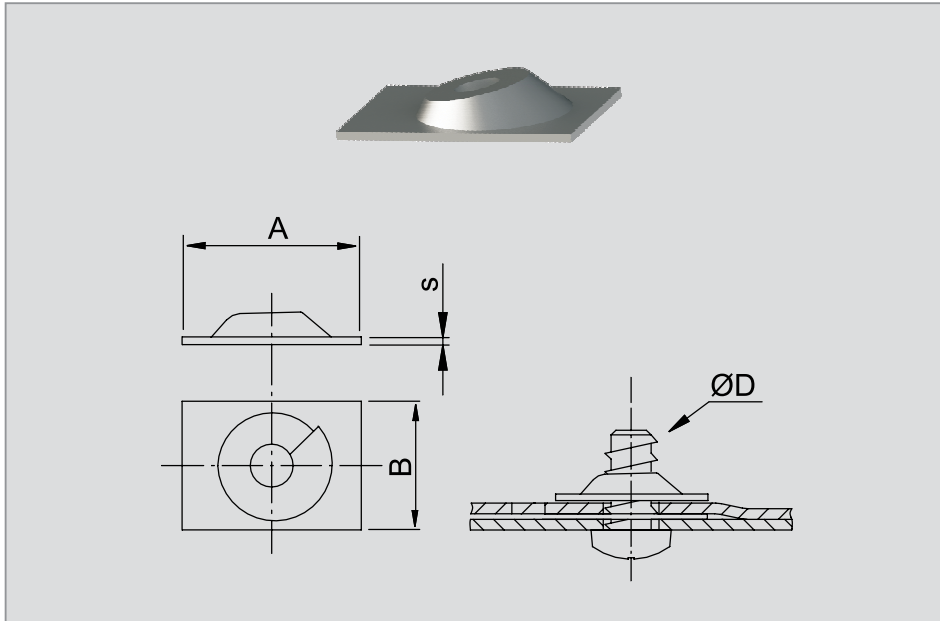

Ausführung entspricht nicht immer im Detail der Zeichnung. Alle Maßangaben in mm.

Produktgruppe C01.01

Merkmale

- Leicht und wirtschaftlich
- Ersetzen federnde Unterlegscheiben
- Verstärkungswirkung an der Verschraubung
- Ausführungen mit Schweißpunkten vorhanden

Form P

IMS-Nr.	ØD	A	B	s	Material	Oberfläche
05005520	3,50	14,00	10,00	0,50	1.4301	BLK
05065910³⁴	3,90	14,00	10,00	0,75	CK 67	VZ FL PASS
05069400	3,90	30,00	10,00	0,75	CK 67	IMP
05006590	4,20	14,00	10,00	0,70	CK 67	PHR IMP
0500659A	4,20	14,00	10,00	0,70	CK 67	MKB SI
05064020	4,20	16,00	12,00	0,75	CK 67	ROH
0506402A	4,20	16,00	12,00	0,75	CK 67	VZ FL PASS
05061420³⁴	4,80	25,00	12,00	0,75	CK 67	ROH
05065560¹	4,80	30,00	16,00	0,60	CK 67	PHR IMP
05062440³⁸	6,30	19,50	19,50	1,25	CK 67	VZ FL PASS
05070440	6,30	22,00	15,00	1,00	CK 67	VZ FL PASS
05062960³⁸	6,30	22,00	22,00	1,40	CK 67	ROH
05066690³⁴	6,30	28,50	16,00	1,25	CK 67	IMP
05020740	6,30	30,00	15,00	1,00	CK 67	PHR IMP
05062130¹	M4	32,00	8,00	0,40	CK 67	VZ FL PASS
05005890¹	M4	35,00	8,00	0,40	CK 67	VZ FL PASS

¹2-fach

³⁴mit Schweißpunkten

³⁸rund mit Schweißpunkt