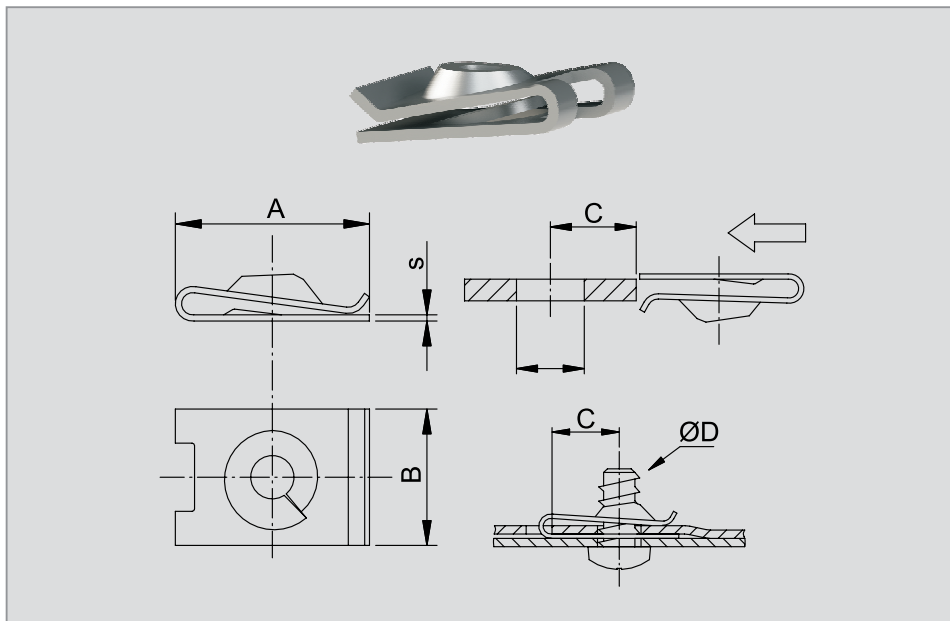

MEBUX®-Gewinde-Reparatursystem

Schlitzmutter

Bundschraube

Kappenschraube

Nummernschild-schraube

Kombischraube

Ausführung entspricht nicht immer im Detail der Zeichnung. Alle Maßangaben in mm.

Produktgruppe C01.01

Merkmale

- Mutter zum Aufschieben auf (Blech-) Kanten
- Bietet eine sichere und schnelle Verbindung von zwei oder mehreren Teilen
- Einfache Montage und Demontage
- Toleranzausgleich und Blindmontage möglich

⁹für Gewincheschneidschraube
⁴⁰selbstsichernd

Universal

Blechmutter

Ausführung entspricht nicht immer im Detail der Zeichnung. Alle Maßangaben in mm.

Produktgruppe C01.01

Merkmale

- Mutter zum Aufschieben auf (Blech-) Kanten
- Bietet eine sichere und schnelle Verbindung von zwei oder mehreren Teilen
- Einfache Montage und Demontage
- Toleranzausgleich und Blindmontage möglich