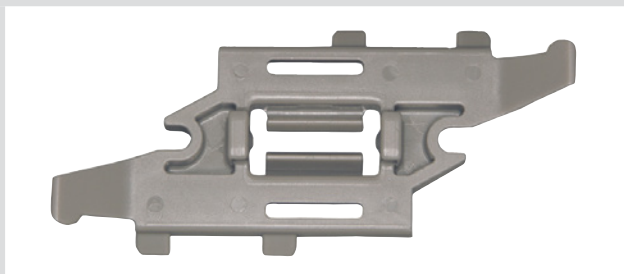

Mercedes Benz, Smart

Maßstab 1:1

IMS-Nr.: 41024460
 Orig.-Nr.: A0079887678
 Bild-Nr.: 249

IMS-Nr.: 41024530
 Orig.-Nr.: A0099889578
 Bild-Nr.: 250

IMS-Nr.: 41024470
 Orig.-Nr.: A0079887478
 Bild-Nr.: 251

IMS-Nr.: 41024710
 Orig.-Nr.: A2119880081
 Bild-Nr.: 252