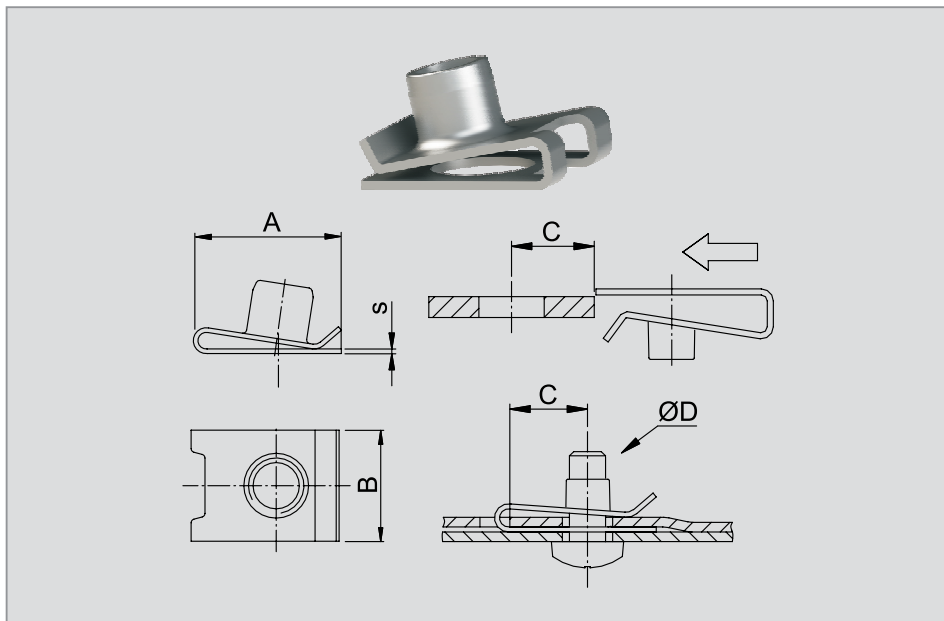

⁹für Gewindegewindeschraube
⁴⁰selbstsichernd

Ausführung entspricht nicht immer im Detail der Zeichnung. Alle Maßangaben in mm.

Produktgruppe C01.01

Merkmale

- Mutter zum Aufschieben auf (Blech-) Kanten
- Bietet eine sichere und schnelle Verbindung von zwei oder mehreren Teilen
- Einfache Montage und Demontage
- Toleranzausgleich und Blindmontage möglich

⁴⁰selbstsichernd

Universal

Blechmutter

Ausführung entspricht nicht immer im Detail der Zeichnung. Alle Maßangaben in mm.

Produktgruppe C01.01

Merkmale

- Mutter zum Aufschieben auf (Blech-) Kanten
- Bietet eine sichere und schnelle Verbindung von zwei oder mehreren Teilen
- Einfache Montage und Demontage
- Toleranzausgleich und Blindmontage möglich
- Hohes Anzugsmoment
- Muttern mit Gewindeschaft eignen sich auch für anspruchsvolle Verbindungen

⁴⁰selbstsichernd

Ausführung entspricht nicht immer im Detail der Zeichnung. Alle Maßangaben in mm.

Produktgruppe C01.01

Merkmale

- Mutter zum Aufschieben auf (Blech-) Kanten
- Bietet eine sichere und schnelle Verbindung von zwei oder mehreren Teilen
- Einfache Montage und Demontage
- Toleranzausgleich und Blindmontage möglich
- Hohes Anzugsmoment
- Muttern mit Gewindeschaft eignen sich auch für anspruchsvolle Verbindungen